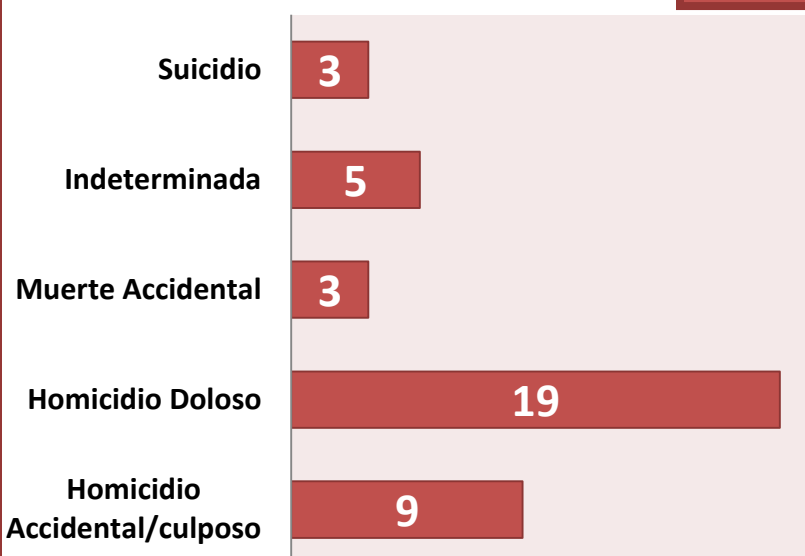

LEÓN

MAPA DE CRIMINALIDAD

CONTRA LAS PERSONAS

140 DELITOS

- Contra la vida
- Contra la integridad corporal/Psíquica
- Contra la seguridad individual
- Contra la libertad física
- Contra el patrimonio

CONTRA LA VIDA

39

CONTRA LA INTEGRIDAD CORPORAL/PSÍQUICA

30

CONTRA EL PATRIMONIO

66

FUERON REGISTRADOS 2 DELITOS CONTRA LA SEGURIDAD INDIVIDUAL: 1 AMENAZA Y 1 SOBORNO. ASÍ MISMO SE REGISTRARON 3 DELITOS CONTRA LA LIBERTAD FÍSICA: 3 SECUESTROS.

CONTRA LA SOCIEDAD

13

CONTRA LA SEGURIDAD PÚBLICA

- Pandillerismo
- Escándalo en vía pública

DATOS DE INTERÉS

ACCIDENTES DE TRÁNSITO

21

DELITOS MÁS COMUNES