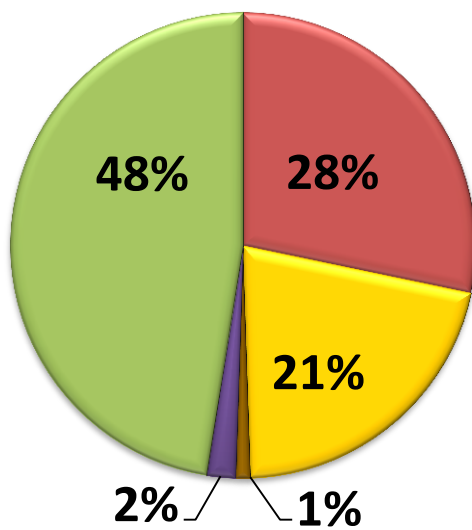

LEÓN

MAPA DE CRIMINALIDAD

CONTRA LAS PERSONAS

140 DELITOS

- Contra la vida
- Contra la integridad corporal/Psíquica
- Contra la seguridad individual
- Contra la libertad física
- Contra el patrimonio

CONTRA LA VIDA

39

CONTRA LA INTEGRIDAD CORPORAL/PSÍQUICA

30

CONTRA EL PATRIMONIO

66

FUERON REGISTRADOS 2 DELITOS CONTRA LA SEGURIDAD INDIVIDUAL: 1 AMENAZA Y 1 SOBORNO. ASÍ MISMO SE REGISTRARON 3 DELITOS CONTRA LA LIBERTAD FÍSICA: 3 SECUESTROS.