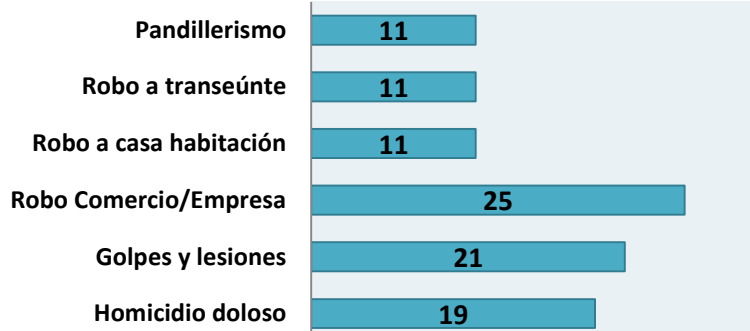

CONTRA LA SOCIEDAD

13

CONTRA LA SEGURIDAD PÚBLICA

- Pandillerismo
- Escándalo en vía pública

DATOS DE INTERÉS

ACCIDENTES DE TRÁNSITO

21

DELITOS MÁS COMUNES

55 FUERON RESUELTOS
98 NO FUERON RESUELTOS

NOTA: Los delitos aquí graficados corresponden a los publicados por el periódico AM, Milenio y El Heraldo del Bajío, del mes de Marzo del 2014. La finalidad de este boletín es presentar información al alcance de los ciudadanos así como ponderar la actividad delictiva de la ciudad de León Guanajuato. La clasificación de delitos está basada en la **Clasificación Estadística de Delitos 2012** realizada por el INEGI.