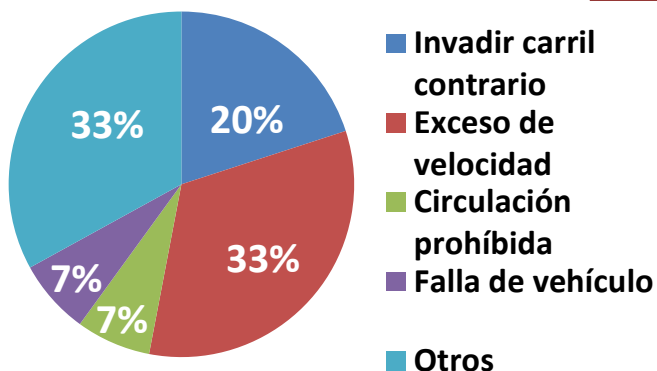

CONTRA LA SOCIEDAD

13

CONTRA LA SEGURIDAD PÚBLICA

- Pandillerismo
- Escándalo en vía pública

DATOS DE INTERÉS

ACCIDENTES DE TRÁNSITO

21

DELITOS MÁS COMUNES

55 FUERON RESUELTOS
98 NO FUERON RESUELTOS

NOTA: Los delitos aquí graficados corresponden a los publicados por el periódico AM, Milenio y El Heraldo del Bajío, del mes de Marzo del 2014. La finalidad de este boletín es presentar información al alcance de los ciudadanos así como ponderar la actividad delictiva de la ciudad de León Guanajuato. La clasificación de delitos está basada en la **Clasificación Estadística de Delitos 2012** realizada por el INEGI.