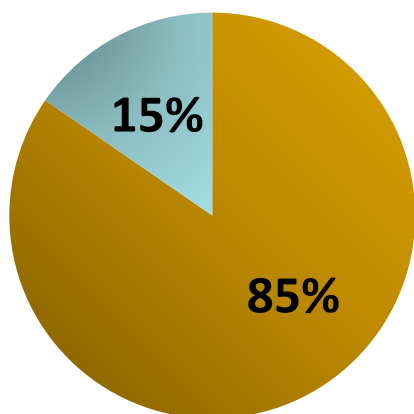

LEÓN

MAPA DE CRIMINALIDAD

CONTRA LAS PERSONAS

140 DELITOS

- Contra la vida
- Contra la integridad corporal/Psíquica
- Contra la seguridad individual
- Contra la libertad física
- Contra el patrimonio

CONTRA LA VIDA

39

CONTRA LA INTEGRIDAD CORPORAL/PSÍQUICA

30

CONTRA EL PATRIMONIO

66

FUERON REGISTRADOS 2 DELITOS CONTRA LA SEGURIDAD INDIVIDUAL: 1 AMENAZA Y 1 SOBORNO. ASÍ MISMO SE REGISTRARON 3 DELITOS CONTRA LA LIBERTAD FÍSICA: 3 SECUESTROS.

CONTRA LA SOCIEDAD

13

CONTRA LA SEGURIDAD PÚBLICA

- Pandillerismo
- Escándalo en vía pública

DATOS DE INTERÉS

ACCIDENTES DE TRÁNSITO

21

DELITOS MÁS COMUNES