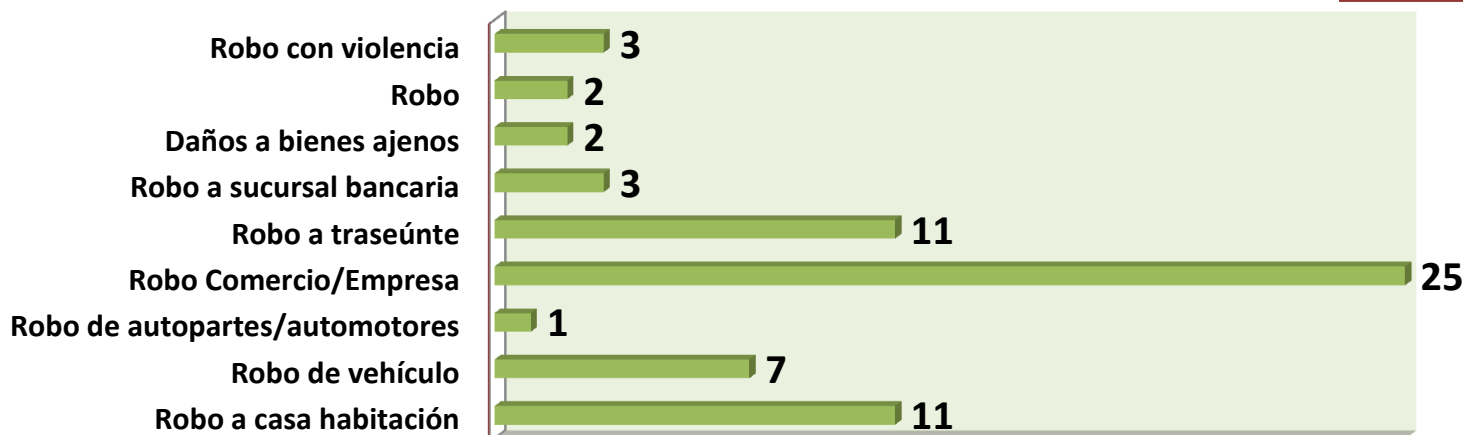

LEÓN

MAPA DE CRIMINALIDAD

CONTRA LAS PERSONAS

140 DELITOS

- Contra la vida
- Contra la integridad corporal/Psíquica
- Contra la seguridad individual
- Contra la libertad física
- Contra el patrimonio

CONTRA LA VIDA

39

CONTRA LA INTEGRIDAD CORPORAL/PSÍQUICA

30

CONTRA EL PATRIMONIO

66

FUERON REGISTRADOS 2 DELITOS CONTRA LA SEGURIDAD INDIVIDUAL: 1 AMENAZA Y 1 SOBORNO. ASÍ MISMO SE REGISTRARON 3 DELITOS CONTRA LA LIBERTAD FÍSICA: 3 SECUESTROS.