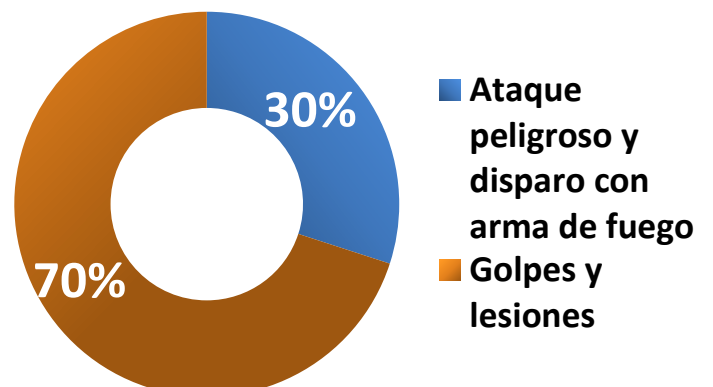

LEÓN

MAPA DE CRIMINALIDAD

CONTRA LAS PERSONAS

140 DELITOS

- Contra la vida
- Contra la integridad corporal/Psíquica
- Contra la seguridad individual
- Contra la libertad física
- Contra el patrimonio

CONTRA LA VIDA

39

CONTRA LA INTEGRIDAD CORPORAL/PSÍQUICA

30

CONTRA EL PATRIMONIO

66

FUERON REGISTRADOS 2 DELITOS CONTRA LA SEGURIDAD INDIVIDUAL: 1 AMENAZA Y 1 SOBORNO. ASÍ MISMO SE REGISTRARON 3 DELITOS CONTRA LA LIBERTAD FÍSICA: 3 SECUESTROS.