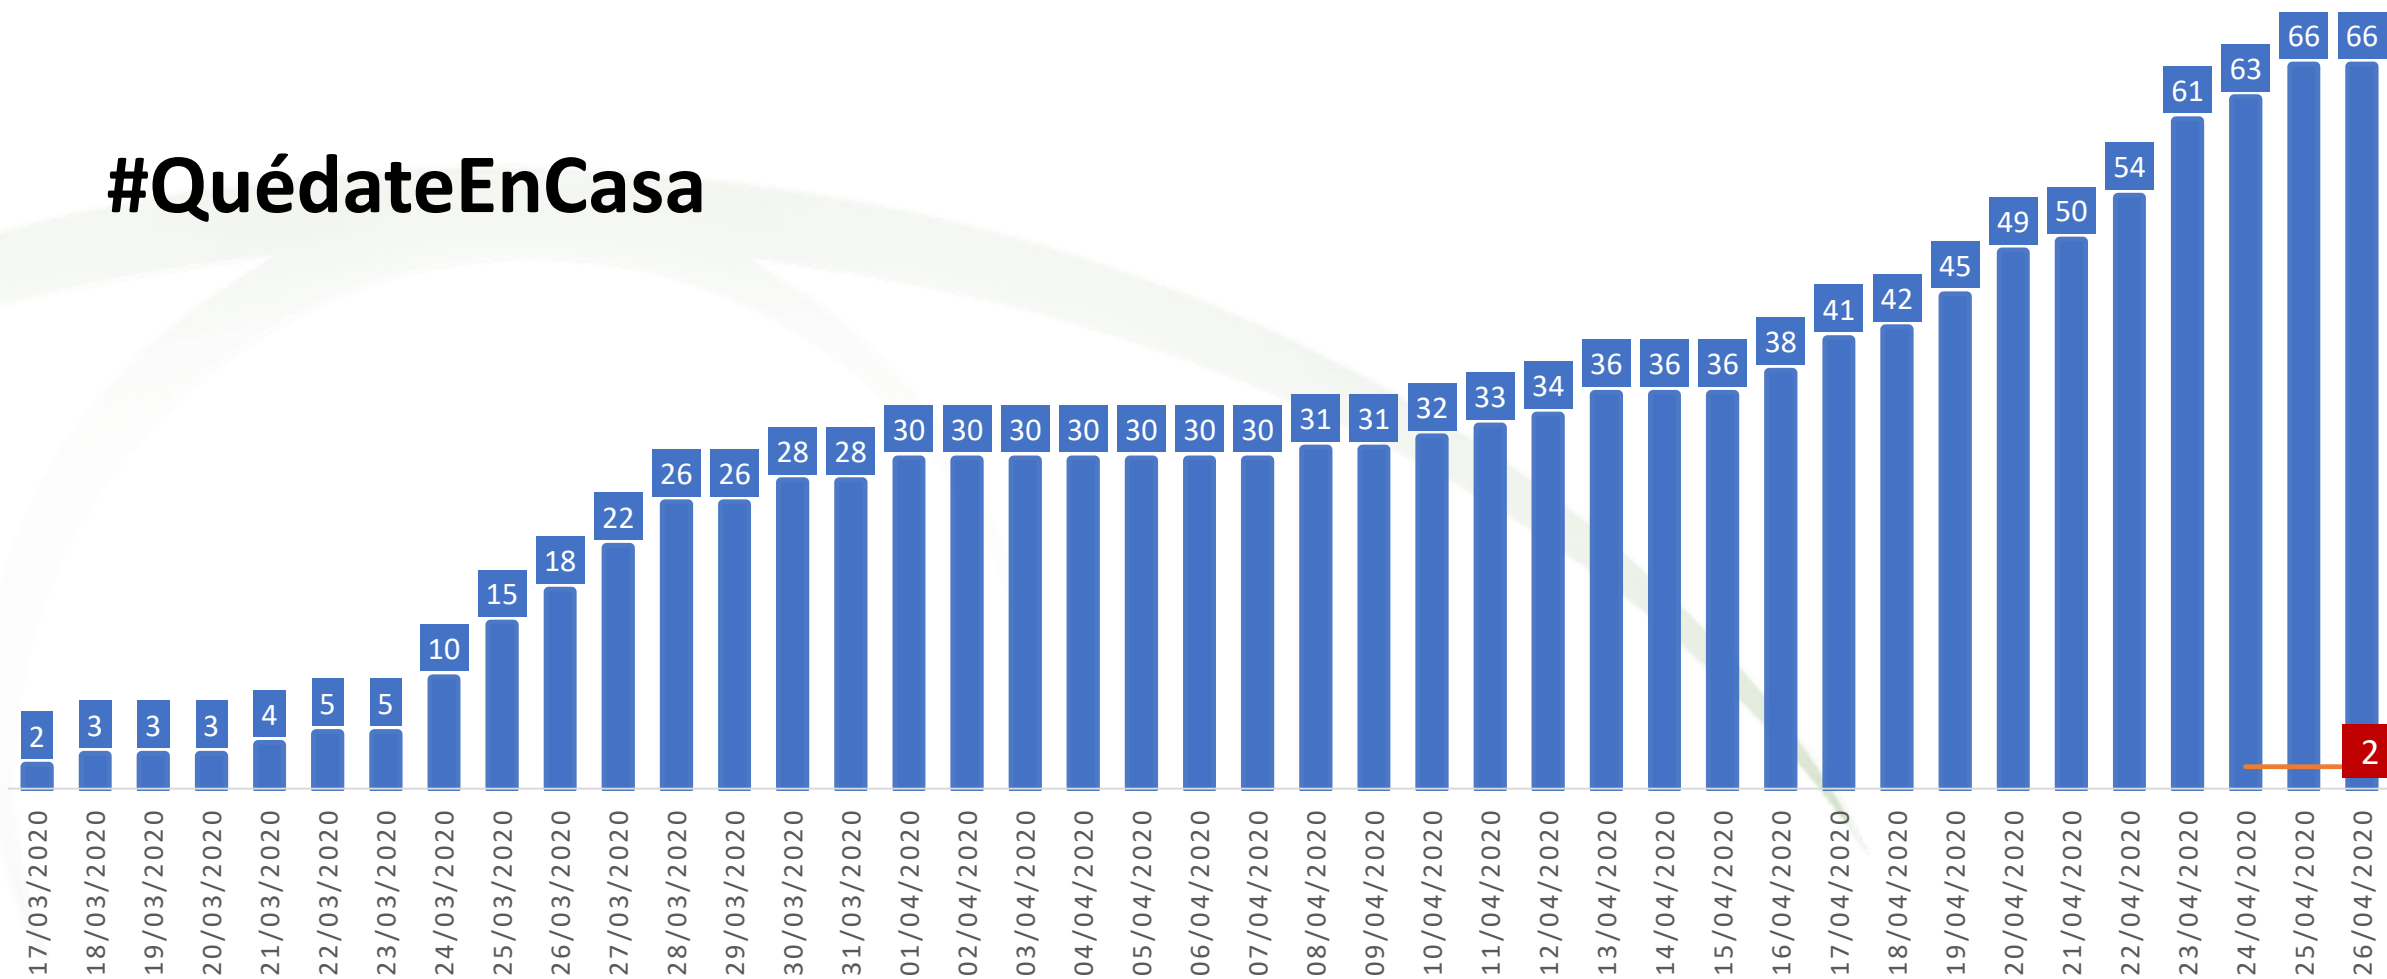

Casos registrados por Covid-19 en León

Fuente. Secretaría de Salud del Estado de Guanajuato, <https://coronavirus.guanajuato.gob.mx/>

#QuédateEnCasa