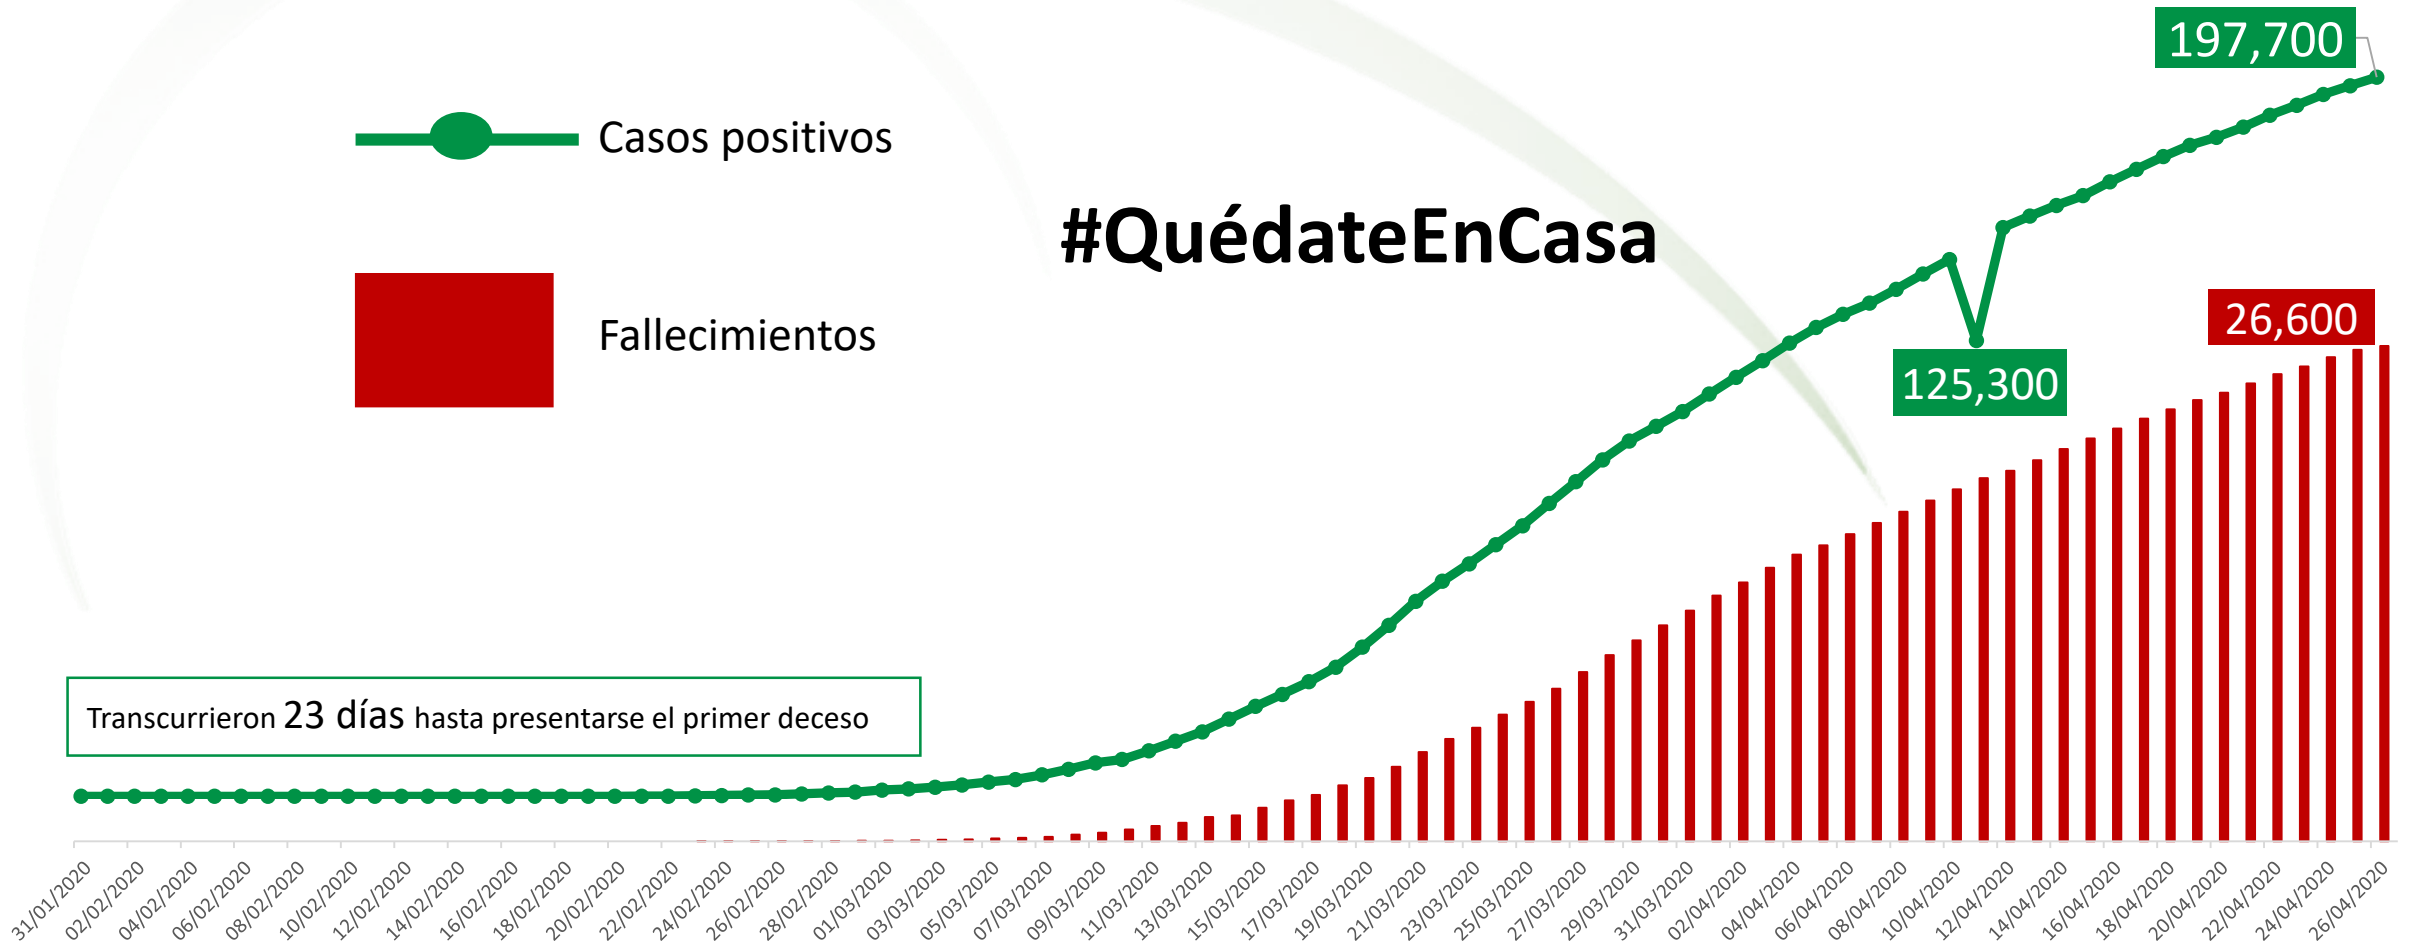

#QuédateEnCasa

México

El COVID-19, entró en México el día 28 de febrero de 2020, con la detección del 1 caso.

Al día 26 de abril se reportan 14,677 casos confirmados, sin embargo conforme las autoridades, los casos reales representan al menos 8 veces más, lo que significa **117,416 casos**.

Casos confirmados al 26 de abril de 2020

Casos confirmados	Fallecimientos
987,160	55,413

#QuédateEnCasa

Comportamiento de la pandemia por Covid-19 en Estados Unidos de América

987,160

55,413

España

- El COVID-19, entró en España el día 31 de enero de 2020, con la detección de 1 caso en la Isla de La Gomera.

Italia

- El COVID-19, entró en Italia el día 31 de enero de 2020, con la detección de 2 casos importado en Roma.

Casos confirmados al 26 de abril de 2020

Casos confirmados	Fallecimientos
197,700	26,600

Comportamiento de la pandemia por Covid-19 en Italia

Fuente Datos de OMS, <http://www.euro.who.int/en/home>

Corea del Sur

- El COVID-19, entró en Corea del Sur el día 20 de enero de 2020, con la detección del 1 caso de una mujer que viajó a Wuhan.

Casos confirmados al 26 de abril de 2020