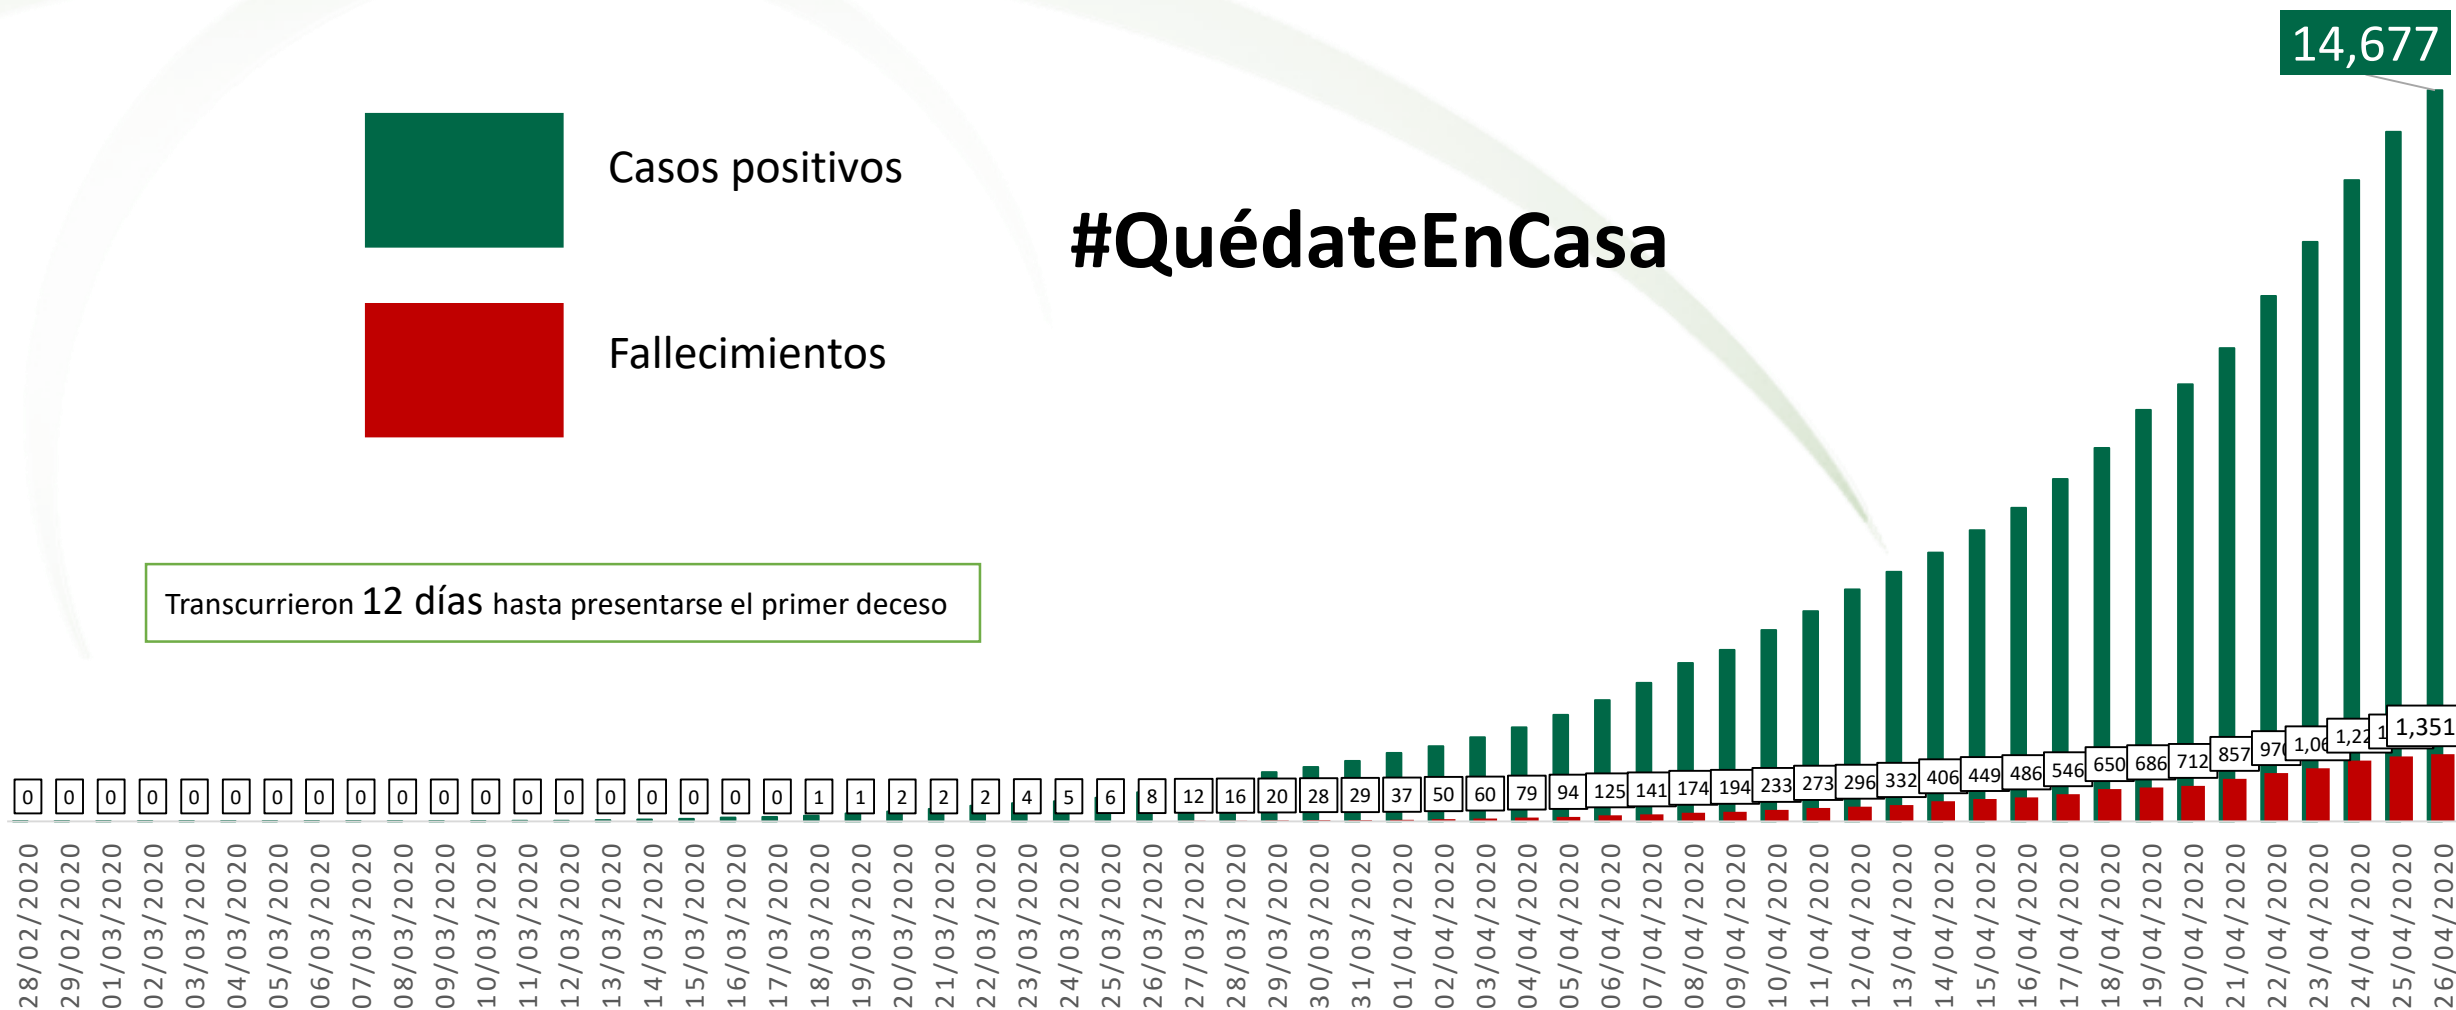

#QuédateEnCasa

México

El COVID-19, entró en México el día 28 de febrero de 2020, con la detección del 1 caso.

Al día 26 de abril se reportan 14,677 casos confirmados, sin embargo conforme las autoridades, los casos reales representan al menos 8 veces más, lo que significa **117,416 casos**.

#QuédateEnCasa

Casos positivos registrados por Covid-19 en México

● Casos positivos

#QuédateEnCasa

Transcurrieron 12 días hasta presentarse el primer deceso

14,677

Comportamiento de la pandemia por Covid-19 en México

#QuédateEnCasa

Transcurrieron 12 días hasta presentarse el primer deceso

Estados Unidos de América

- El COVID-19, entró en Estados Unidos el día 21 de enero de 2020, con la detección de 1 caso importado en Washington.

Casos confirmados al 26 de abril de 2020

Casos confirmados	Fallecimientos
987,160	55,413

#QuédateEnCasa

Comportamiento de la pandemia por Covid-19 en Estados Unidos de América

987,160

55,413

España

- El COVID-19, entró en España el día 31 de enero de 2020, con la detección de 1 caso en la Isla de La Gomera.