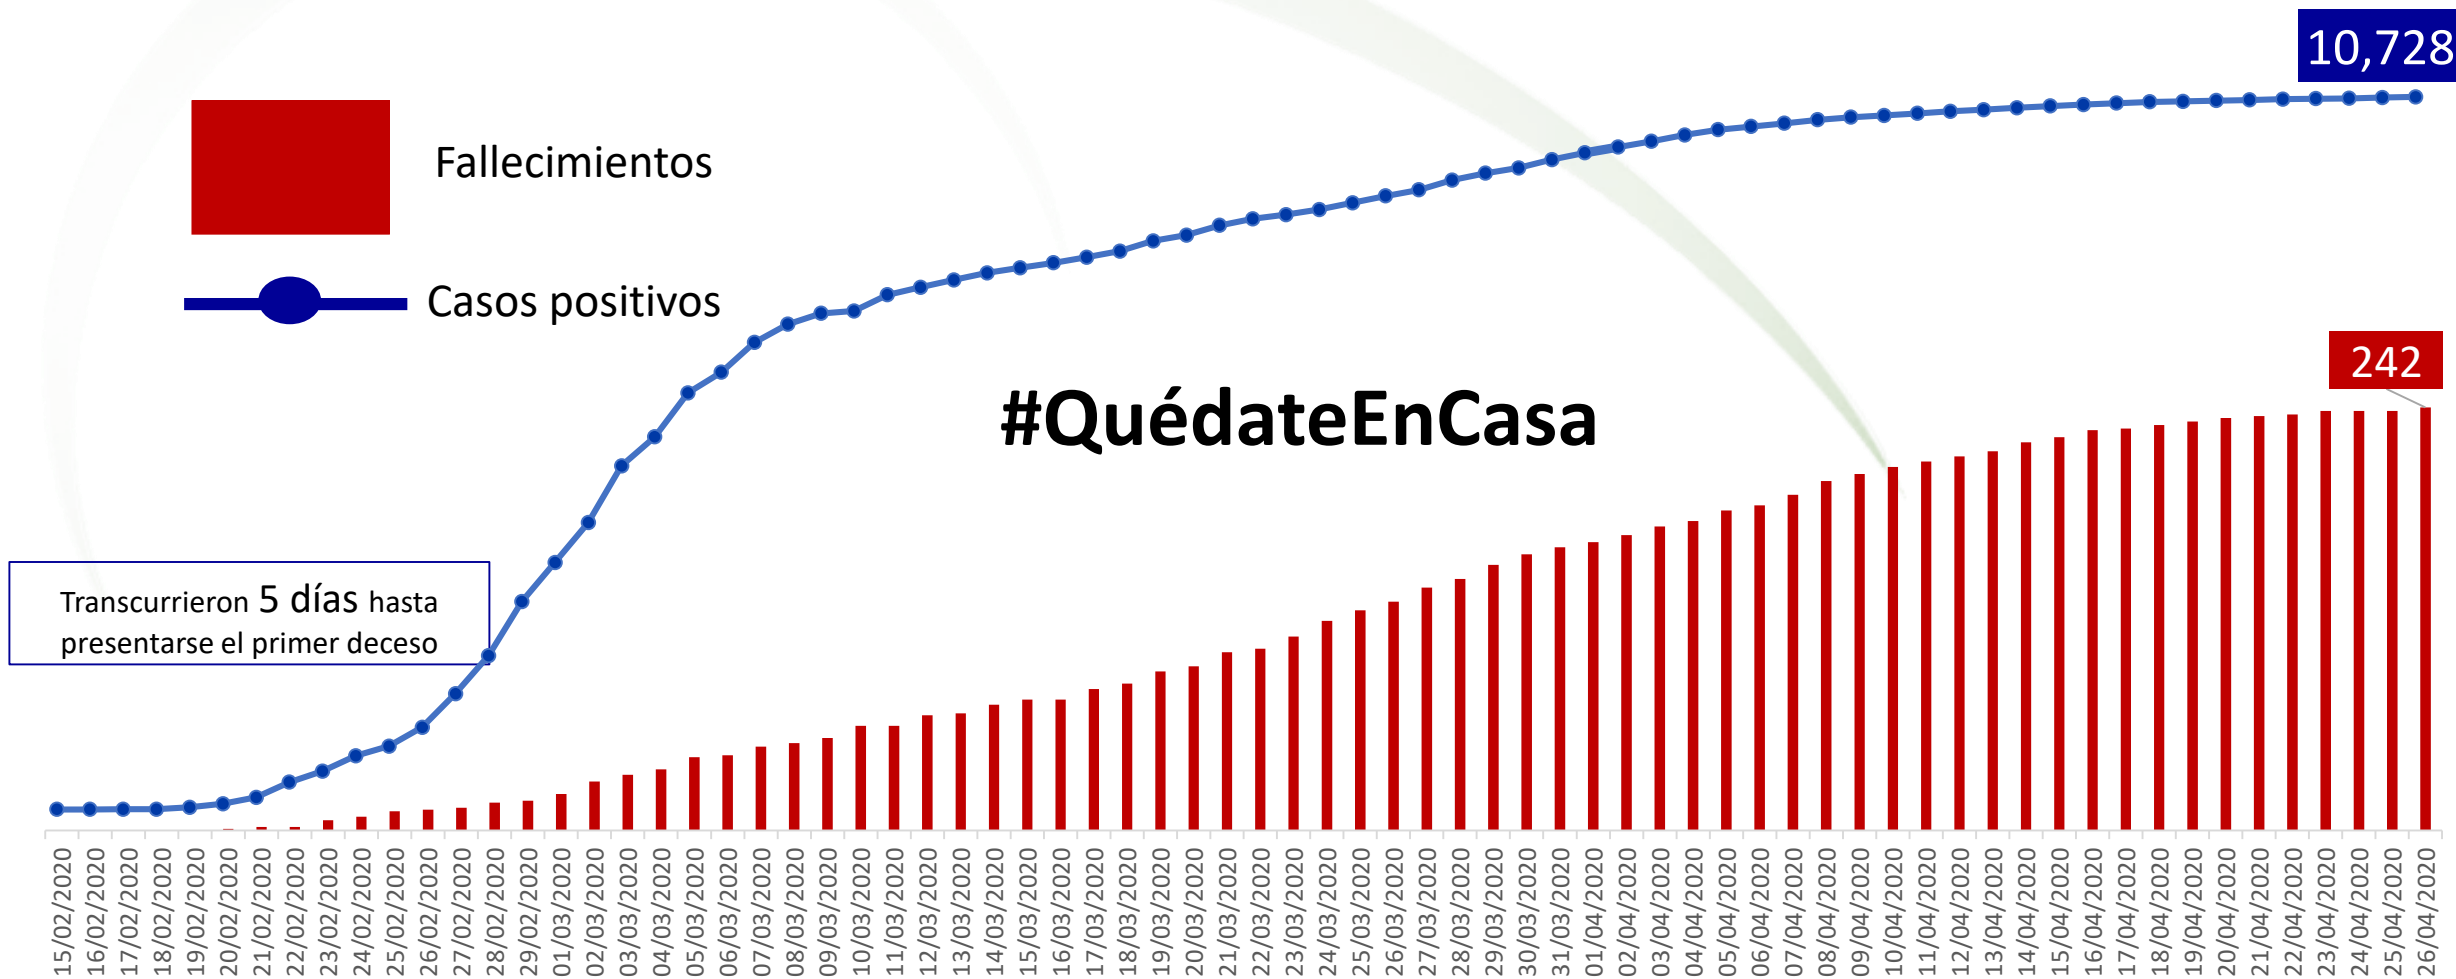

#QuédateEnCasa

México

El COVID-19, entró en México el día 28 de febrero de 2020, con la detección del 1 caso.

Al día 26 de abril se reportan 14,677 casos confirmados, sin embargo conforme las autoridades, los casos reales representan al menos 8 veces más, lo que significa **117,416 casos**.

Italia

- El COVID-19, entró en Italia el día 31 de enero de 2020, con la detección de 2 casos importado en Roma.

Casos confirmados al 26 de abril de 2020

Casos confirmados	Fallecimientos
197,700	26,600

Comportamiento de la pandemia por Covid-19 en Italia

Fuente Datos de OMS, <http://www.euro.who.int/en/home>

Corea del Sur

- El COVID-19, entró en Corea del Sur el día 20 de enero de 2020, con la detección del 1 caso de una mujer que viajó a Wuhan.

Casos confirmados al 26 de abril de 2020

Casos confirmados	Fallecimientos
10,728	242

Comportamiento de la pandemia por Covid-19 en Corea del Sur

Fuente: <https://www.worldometers.info/coronavirus/>

Chile

- El COVID-19, entró en Chile el día 3 de marzo de 2020, con la detección del 1 caso de un hombre viajo a Singapur.