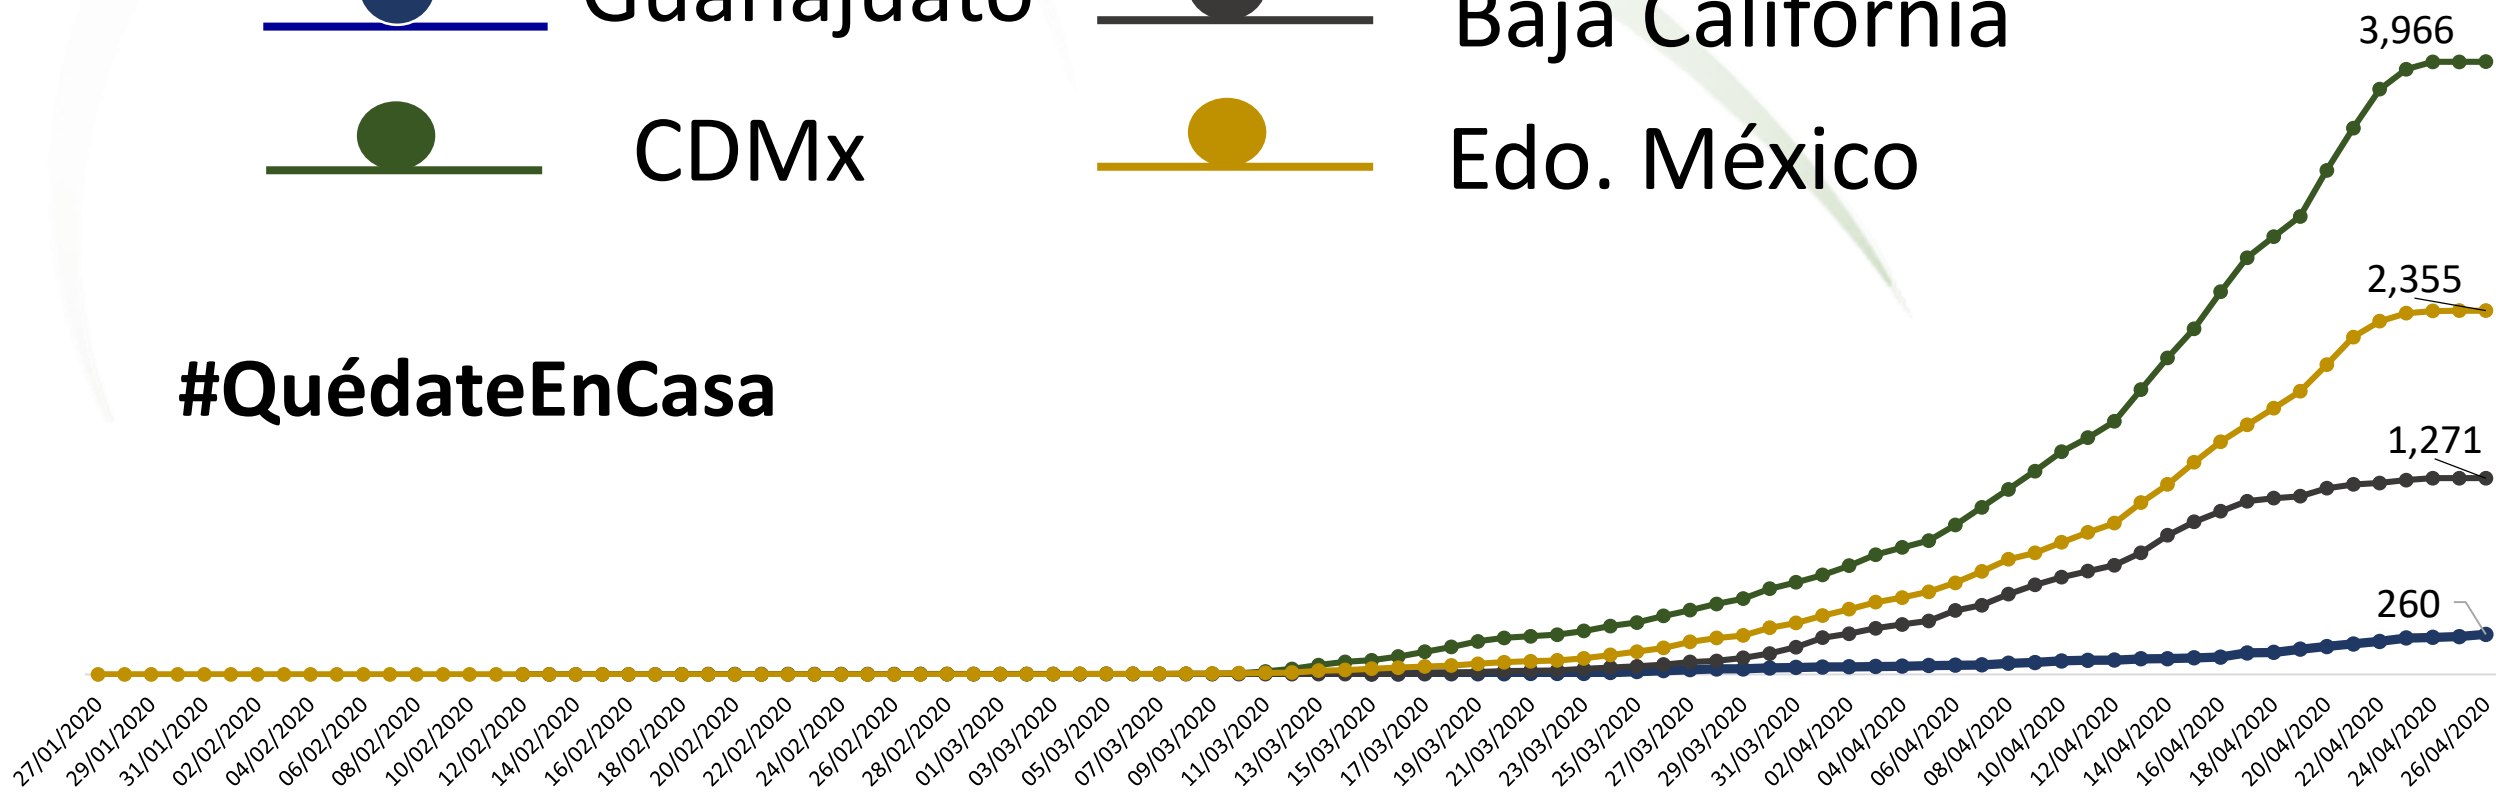

Fuente: <https://coronavirus.gob.mx/datos/> Consultada en fecha 27 de abril de 2020

■ positivos

— fallecidos

#QuédateEnCasa

Comparativa de casos positivos entre estados: Guanajuato, CDMx, Baja California, Edo. México

Fuente: <https://coronavirus.gob.mx/datos/> Consultada en fecha 27 de abril de 2020,

Fuente: Secretaría de Salud del Estado de Guanajuato, <https://coronavirus.guanajuato.gob.mx/>

Guanajuato

Baja California

CDMx

Edo. México

#QuédateEnCasa

Comparativa de fallecimientos entre estados: Guanajuato, CDMx, Baja California, Edo. México

Fuente: <https://coronavirus.gob.mx/datos/> Consultada en fecha 27 de abril de 2020,