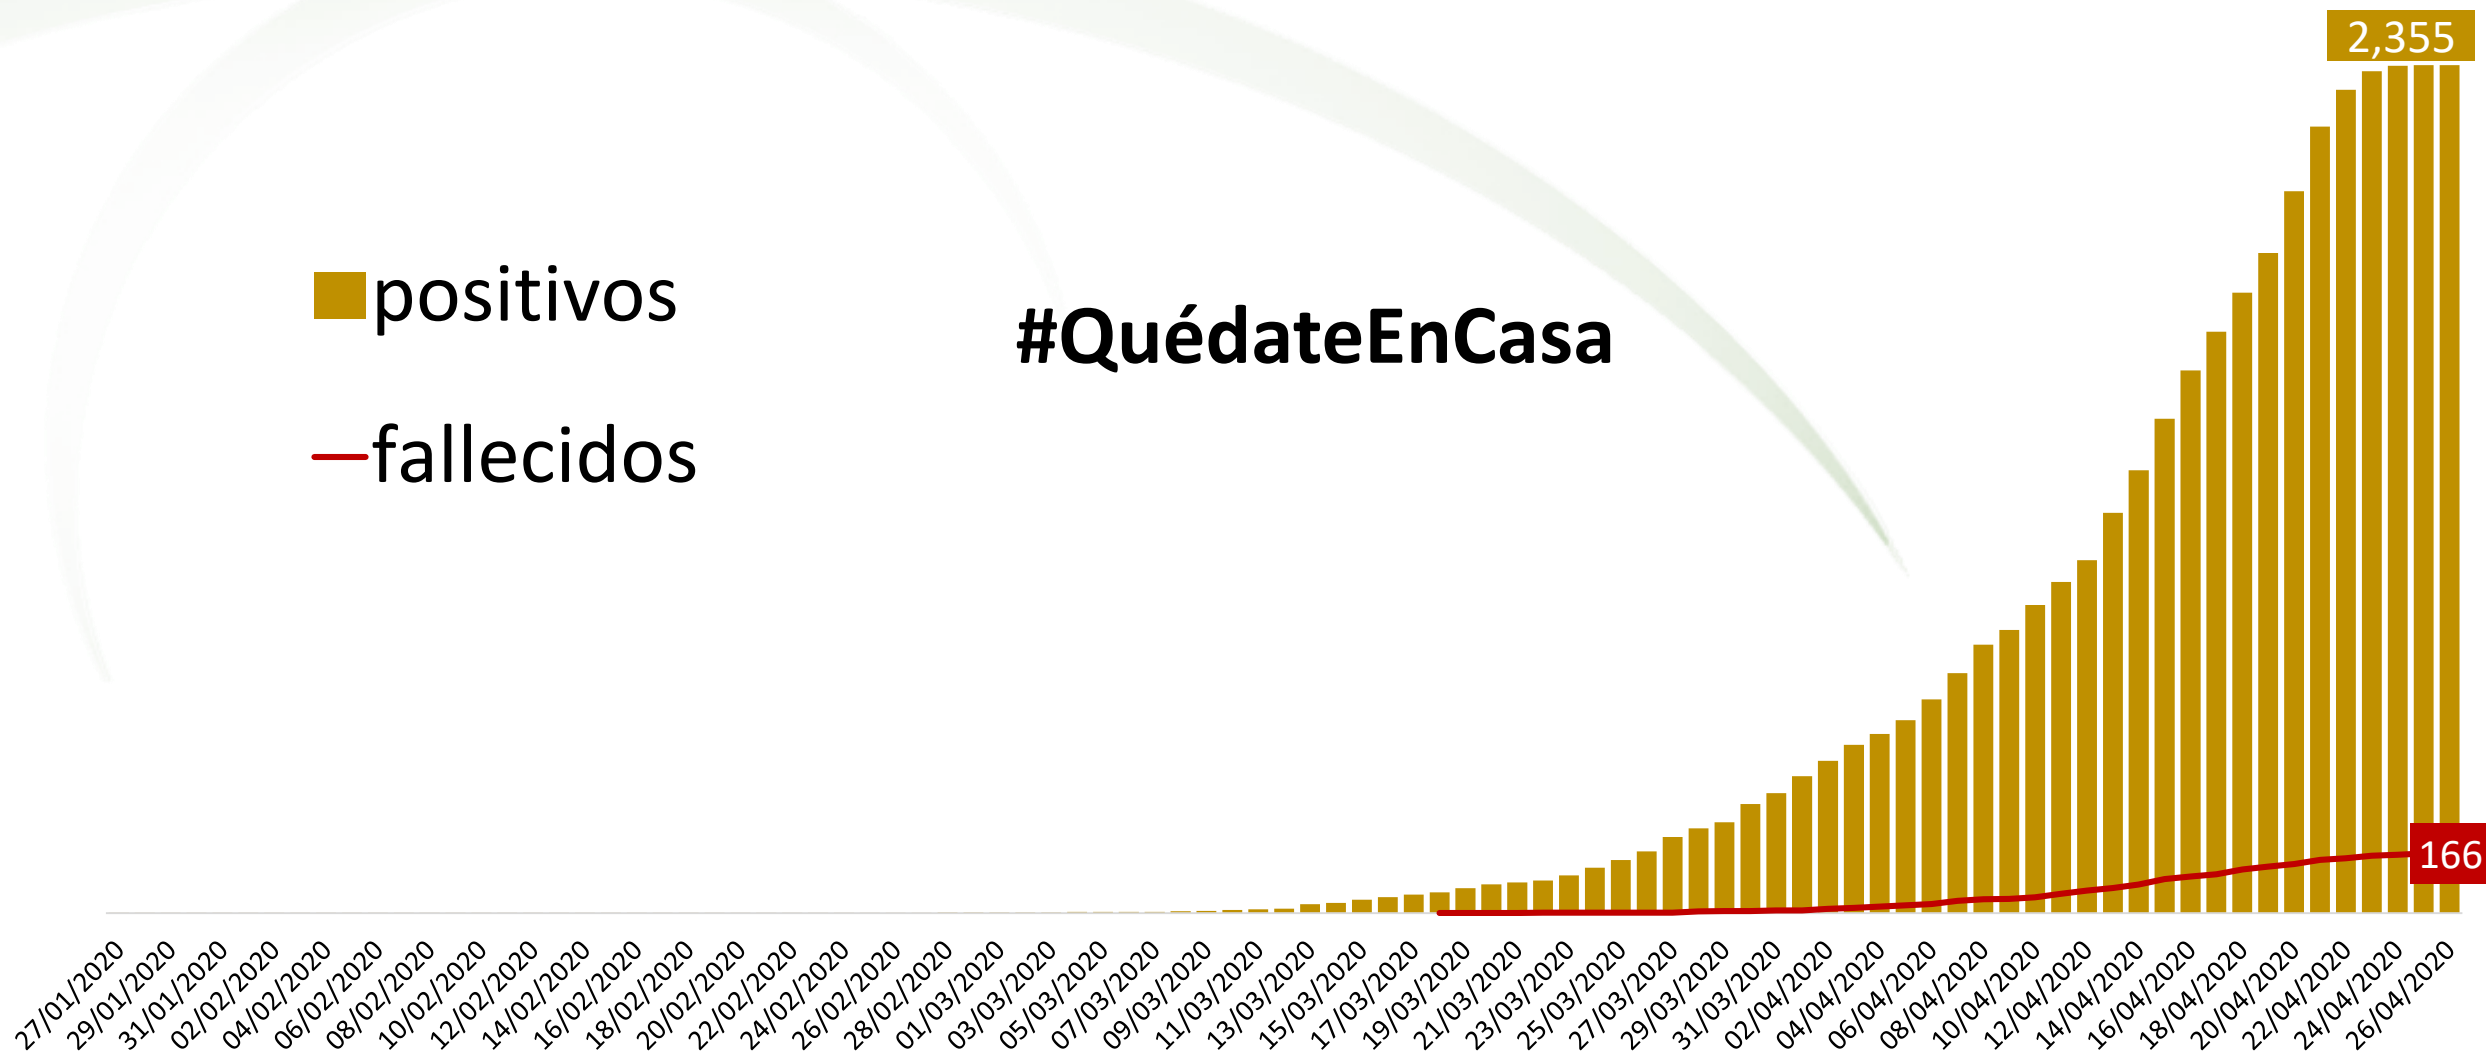

■ positivos
— fallecidos

#QuédateEnCasa

Casos registrados por Covid-19 en Baja California

Fuente. <https://coronavirus.gob.mx/datos/> Consultada en fecha 27 de abril de 2020

Casos registrados por Covid-19 en Edo. México

Fuente: <https://coronavirus.gob.mx/datos/> Consultada en fecha 27 de abril de 2020

■ positivos

— fallecidos

#QuédateEnCasa

Comparativa de casos positivos entre estados: Guanajuato, CDMx, Baja California, Edo. México