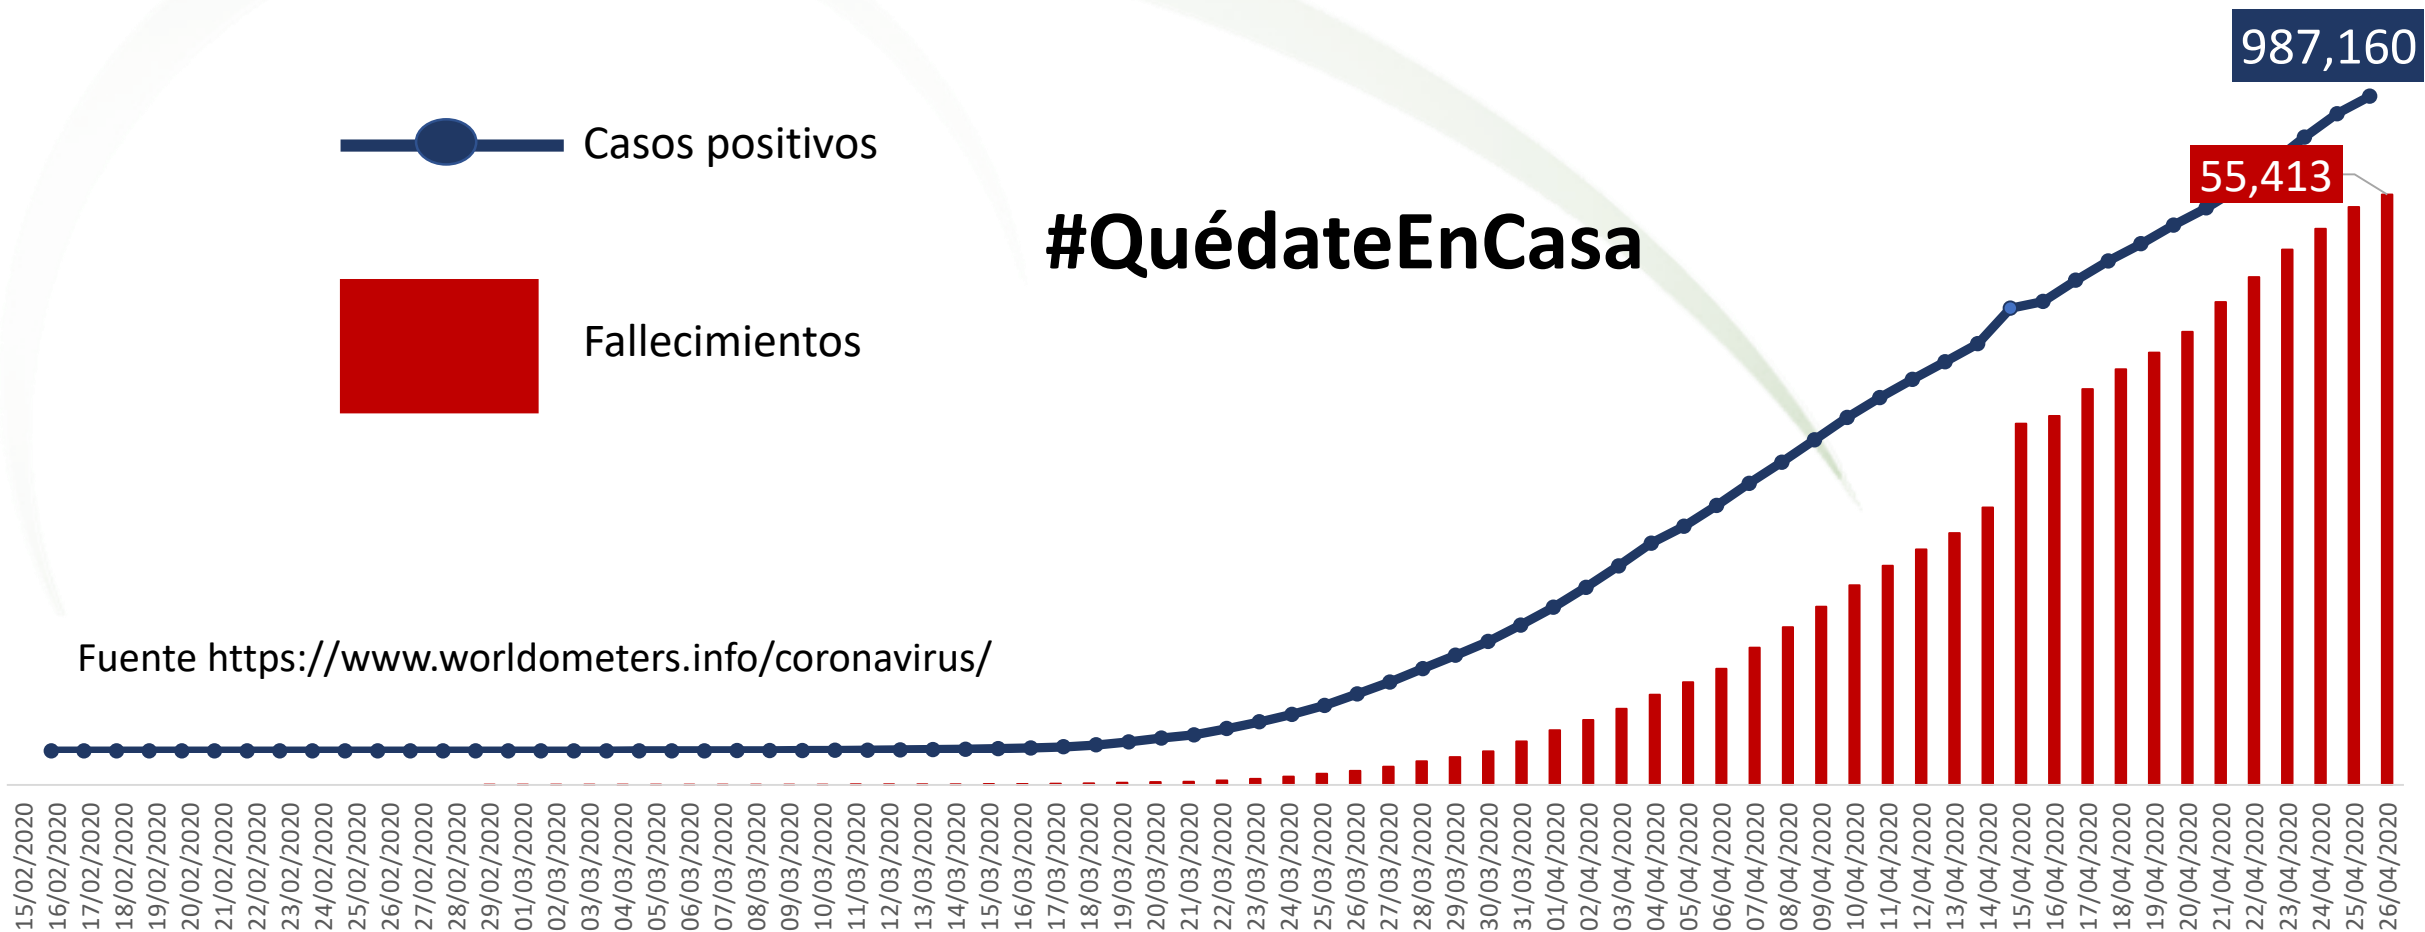

#QuédateEnCasa

México

El COVID-19, entró en México el día 28 de febrero de 2020, con la detección del 1 caso.

Al día 26 de abril se reportan 14,677 casos confirmados, sin embargo conforme las autoridades, los casos reales representan al menos 8 veces más, lo que significa **117,416 casos**.

#QuédateEnCasa

Casos positivos registrados por Covid-19 en México

● Casos positivos

#QuédateEnCasa

Transcurrieron 12 días hasta presentarse el primer deceso

14,677

Comportamiento de la pandemia por Covid-19 en México

#QuédateEnCasa

Transcurrieron 12 días hasta presentarse el primer deceso

Estados Unidos de América

- El COVID-19, entró en Estados Unidos el día 21 de enero de 2020, con la detección de 1 caso importado en Washington.

Casos confirmados al 26 de abril de 2020

Casos confirmados	Fallecimientos
987,160	55,413

#QuédateEnCasa

Comportamiento de la pandemia por Covid-19 en Estados Unidos de América

987,160

55,413

España

- El COVID-19, entró en España el día 31 de enero de 2020, con la detección de 1 caso en la Isla de La Gomera.