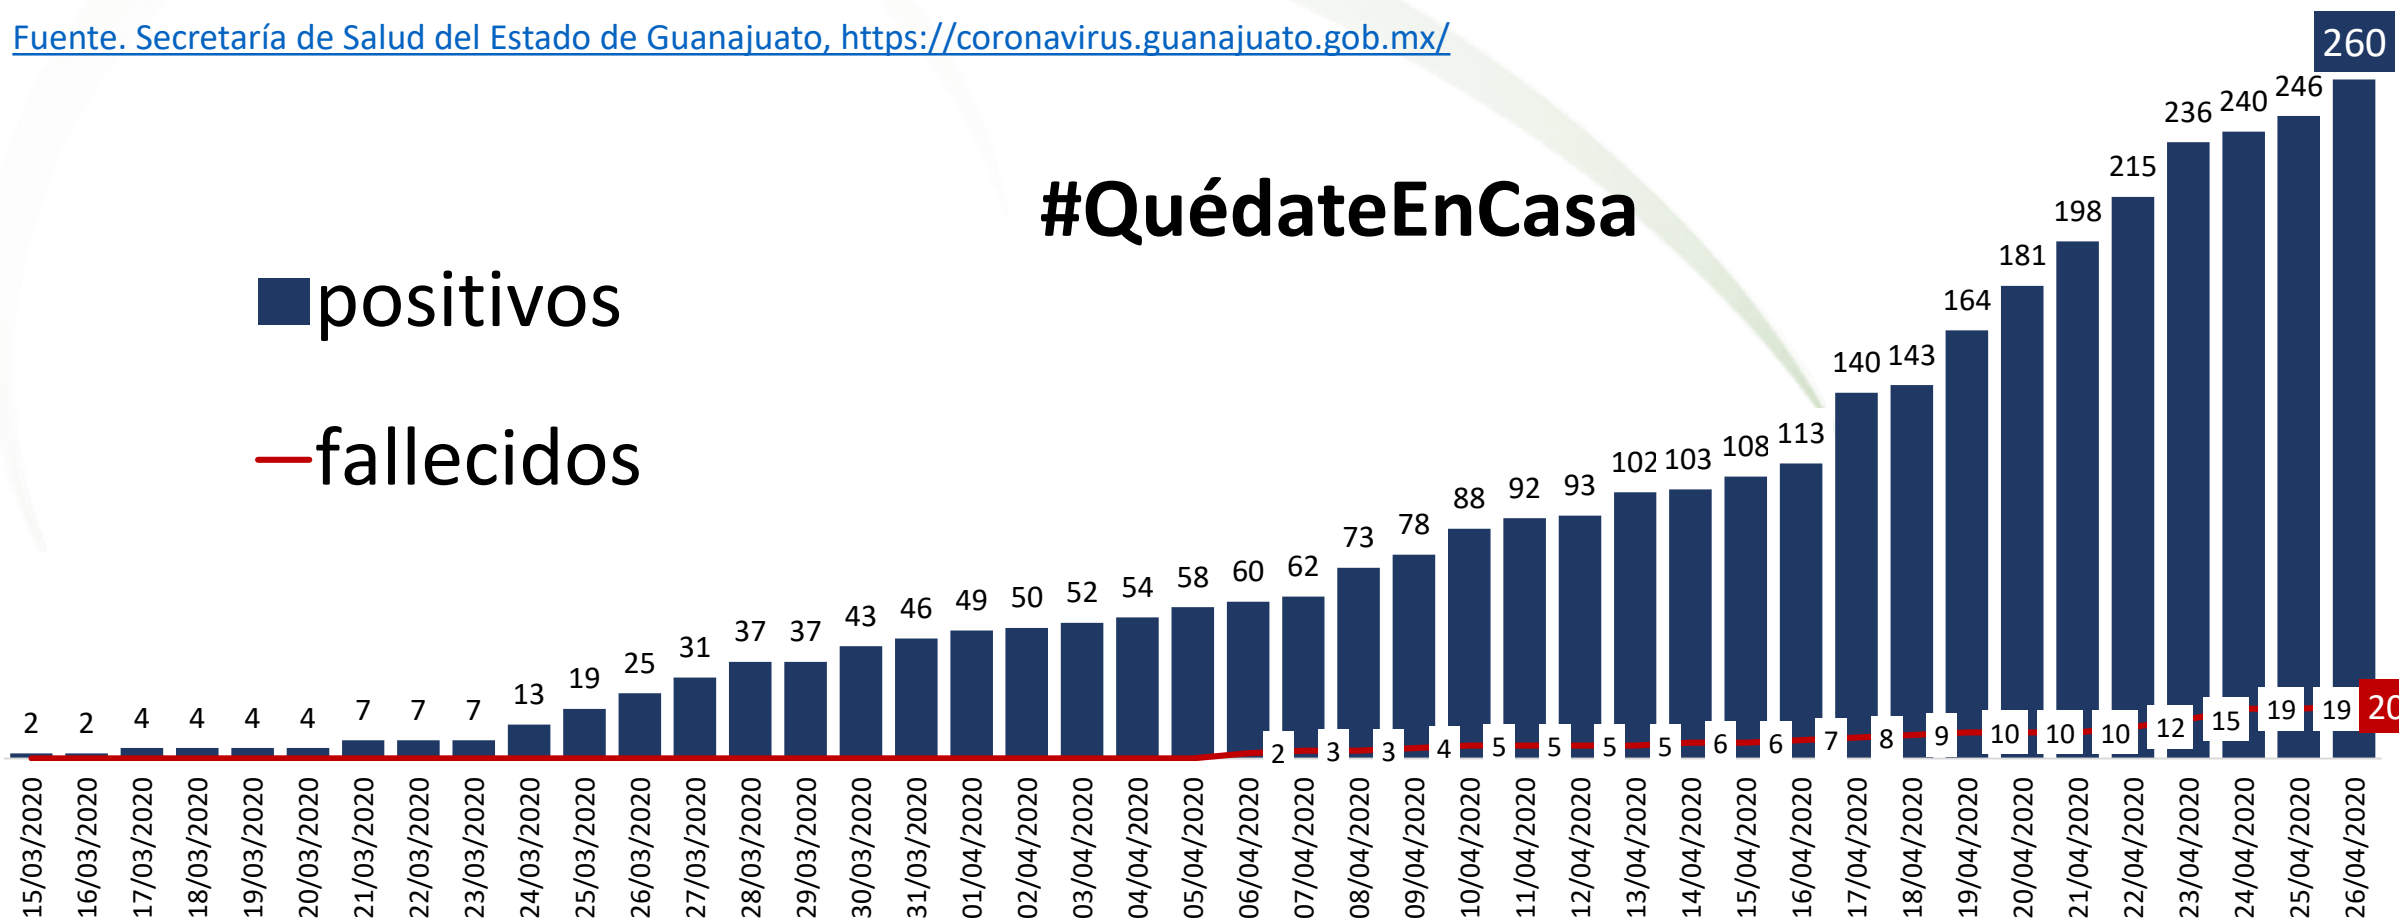

Casos registrados por Covid-19 en Guanajuato

Fuente. Secretaría de Salud del Estado de Guanajuato, <https://coronavirus.guanajuato.gob.mx/>

#QuédateEnCasa

■ positivos

— fallecidos