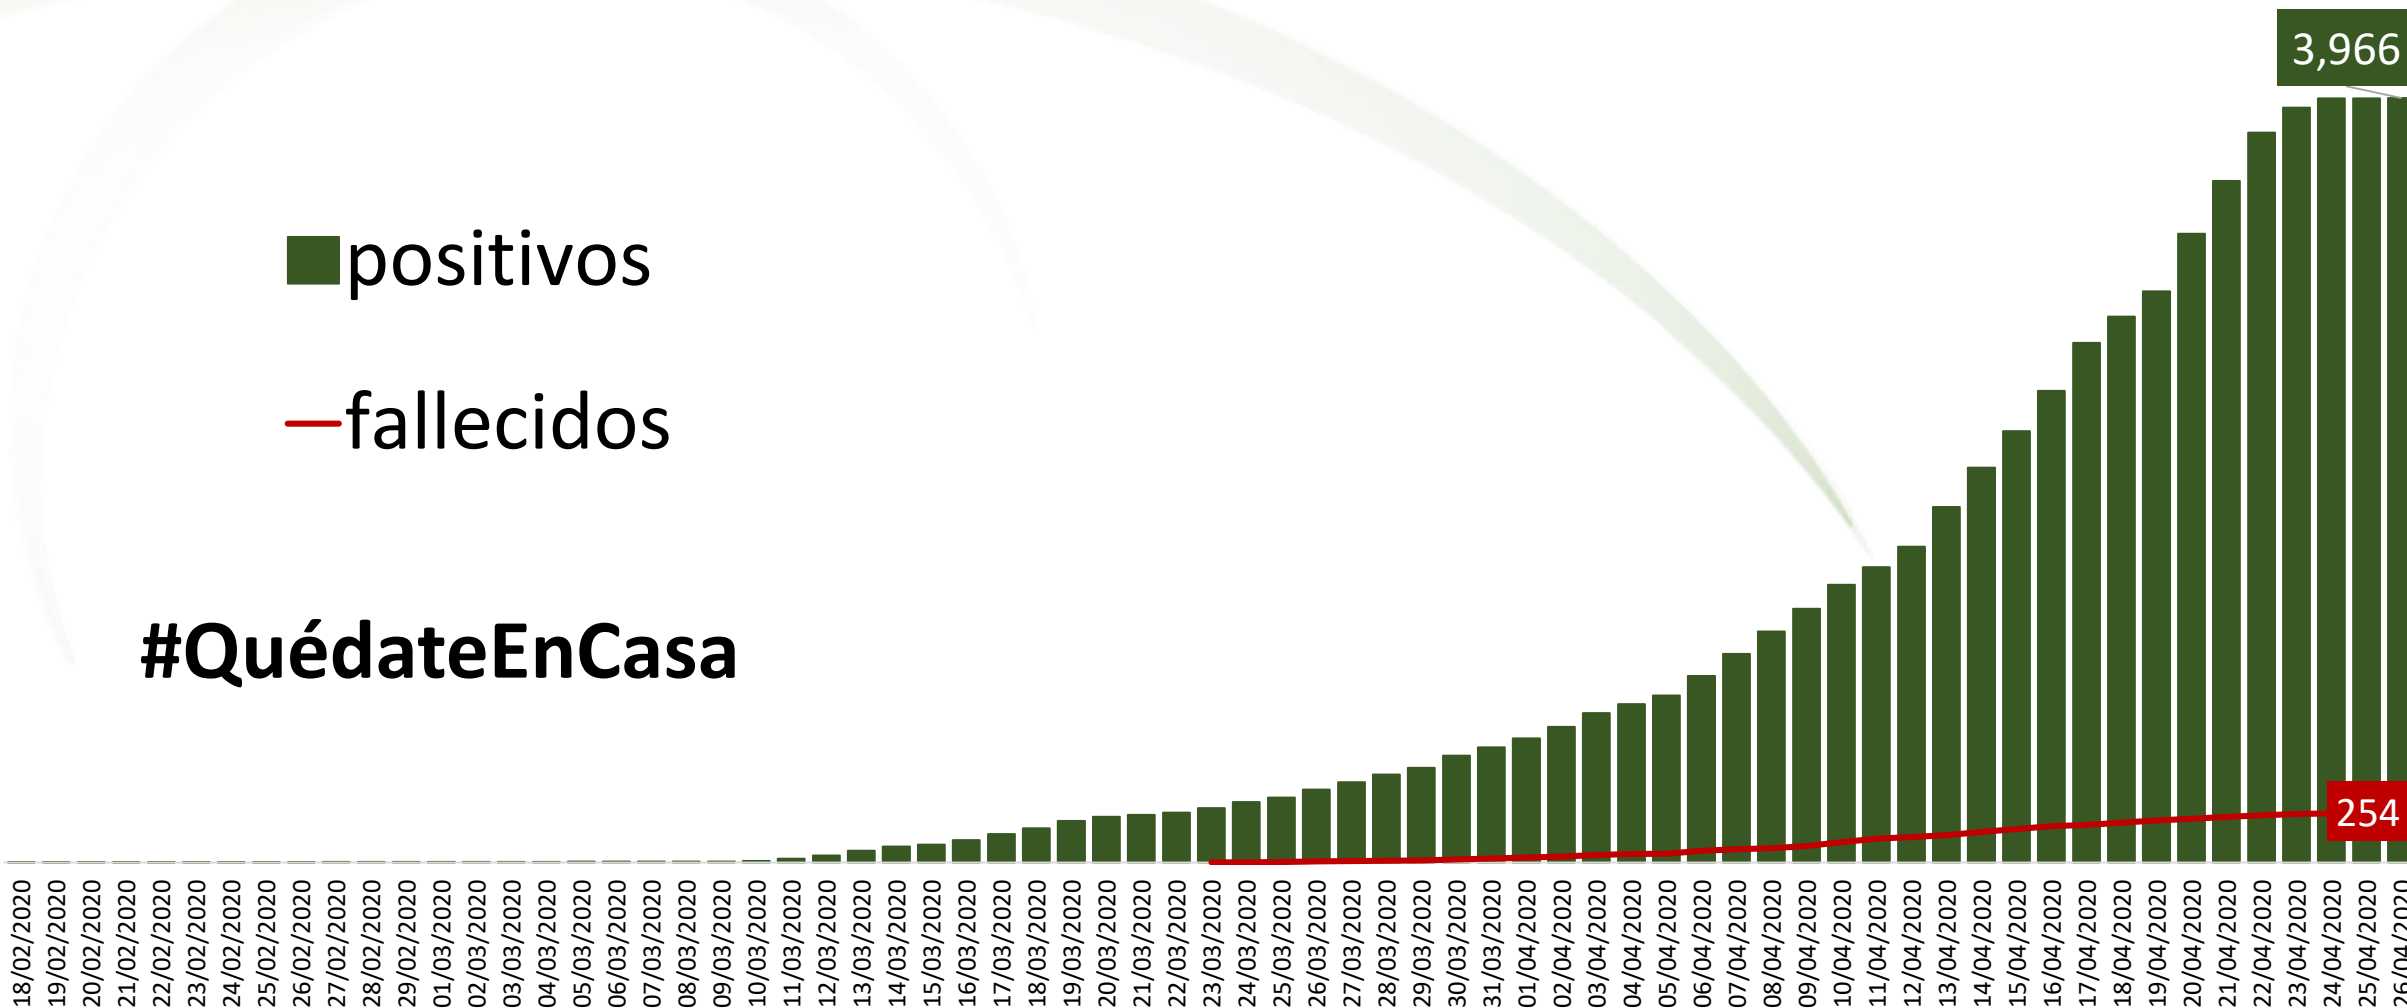

Casos registrados por Covid-19 en CDMX

Fuente: <https://coronavirus.gob.mx/datos/> Consultada en fecha 27 de abril de 2020

■ positivos
— fallecidos

#QuédateEnCasa