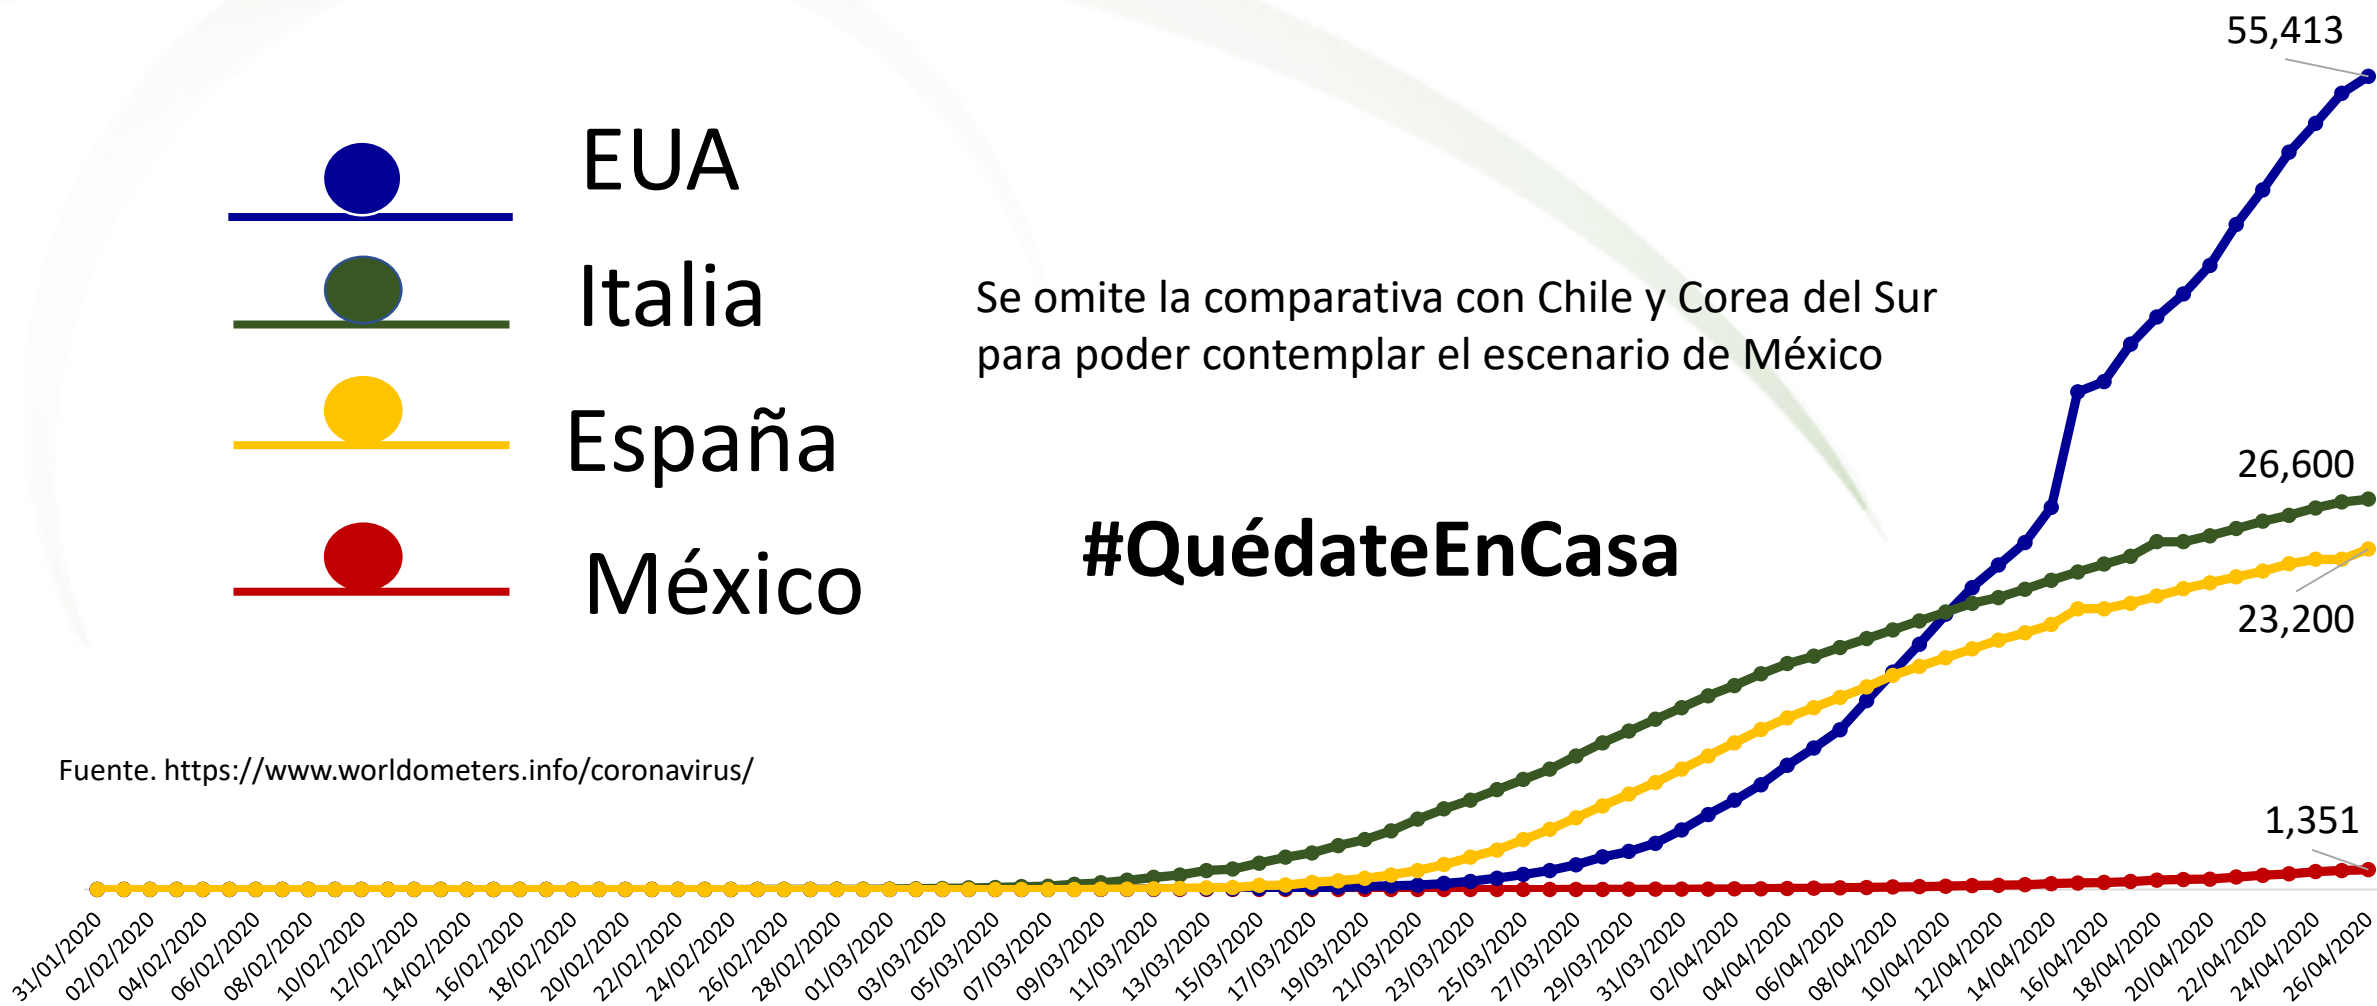

Comparativa de casos positivos entre países: EUA, Italia, España, Chile, Corea del Sur y México

#QuédateEnCasa

Fuente: <https://www.worldometers.info/coronavirus/>

Comparativa de casos positivos entre países: EUA, Italia, España y México

Se omite la comparativa con Chile y Corea del Sur para poder contemplar el escenario de México

EUA

Italia

España

México

#QuédateEnCasa

Fuente: <https://www.worldometers.info/coronavirus/>

Comparativa de fallecidos entre países: EUA, Italia, España y México

Se omite la comparativa con Chile y Corea del Sur para poder contemplar el escenario de México

#QuédateEnCasa

Fuente: <https://www.worldometers.info/coronavirus/>

Comportamiento de la pandemia por Covid-19 en Guanajuato

#QuédateEnCasa

En el Estado los primeros casos por COVID-19 se confirmaron el 15 de marzo, con la detección de 2 casos en León y 1 más en Irapuato.

Al cierre del día de hoy 26 de abril se reportan 260 casos confirmados