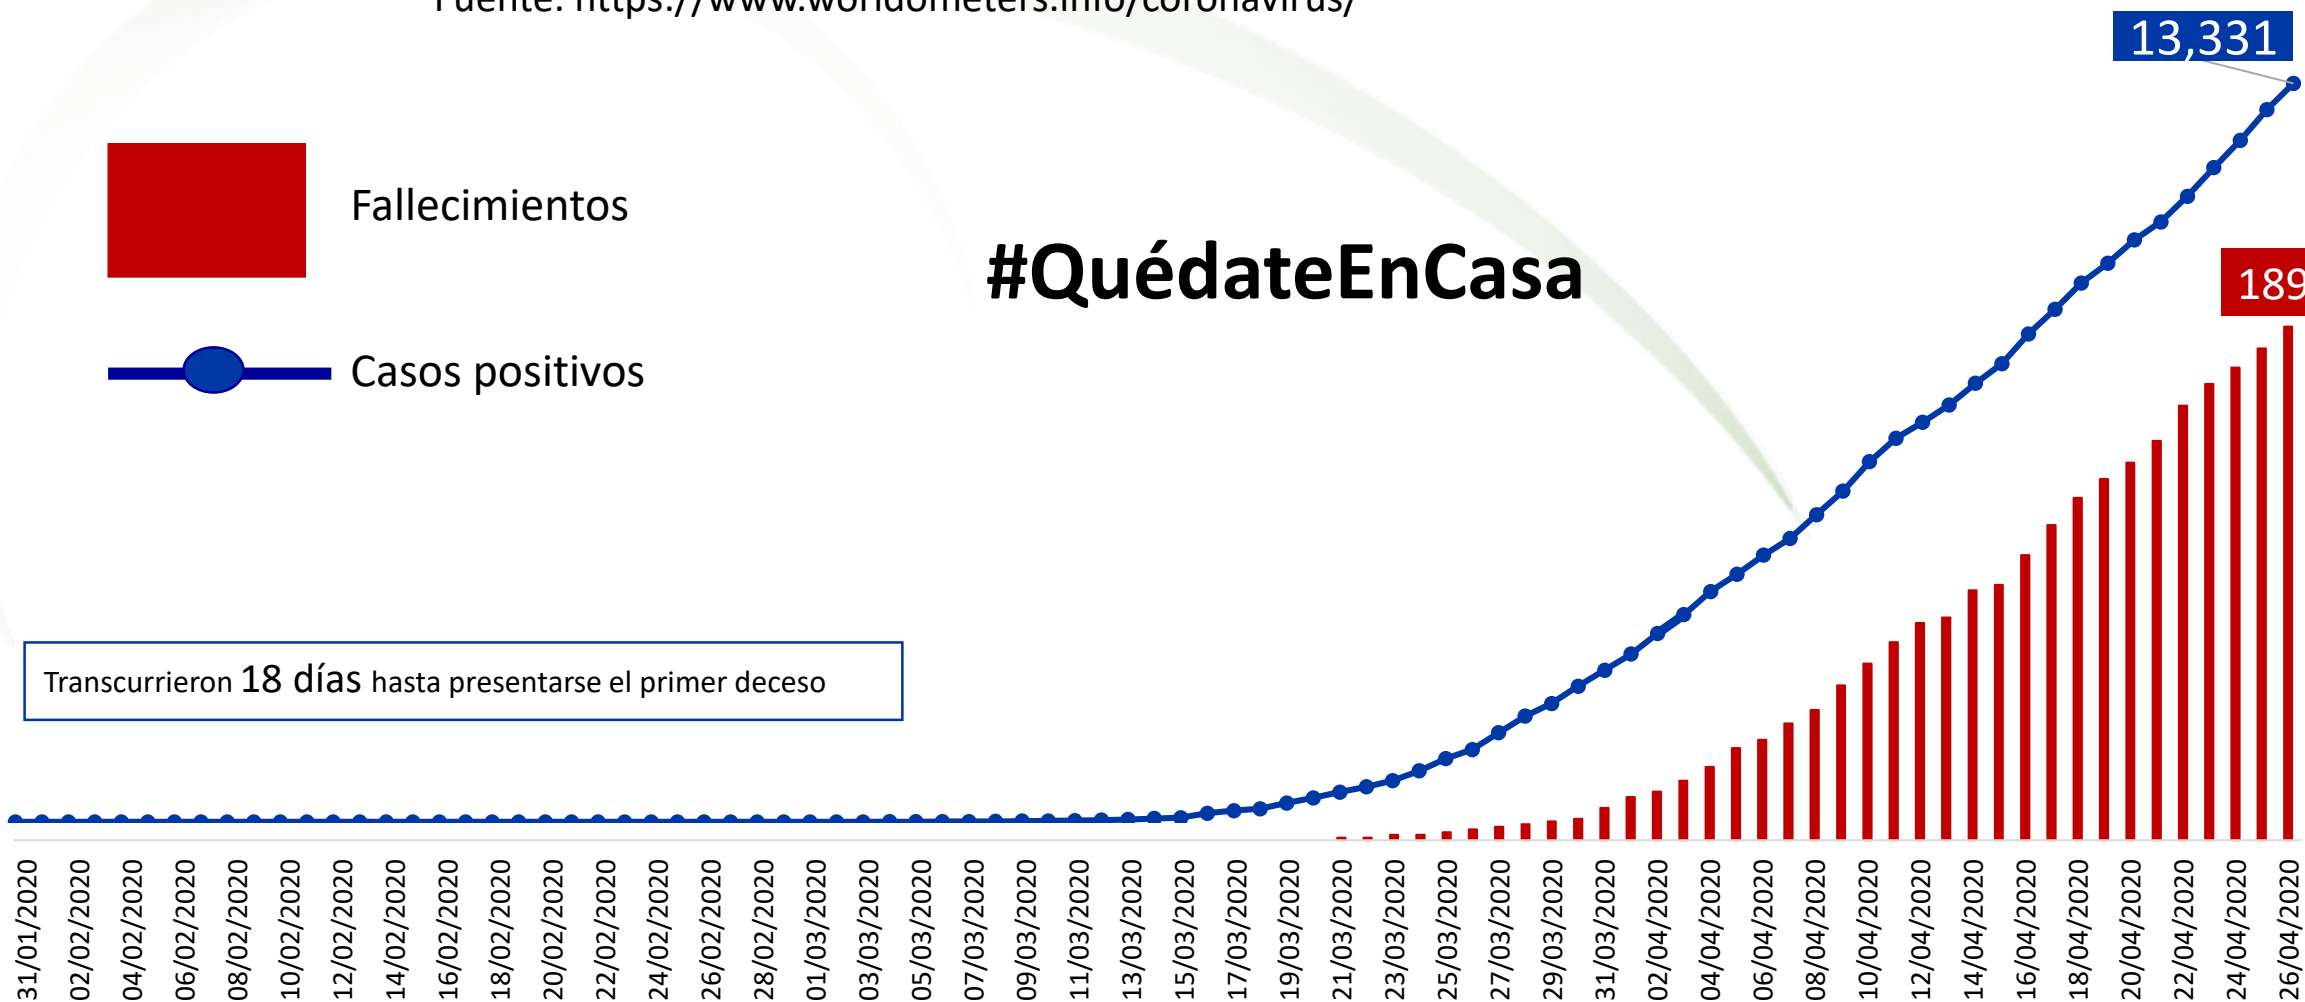

Comportamiento de la pandemia por Covid-19 en Chile

Fuente. <https://www.worldometers.info/coronavirus/>

#QuédateEnCasa