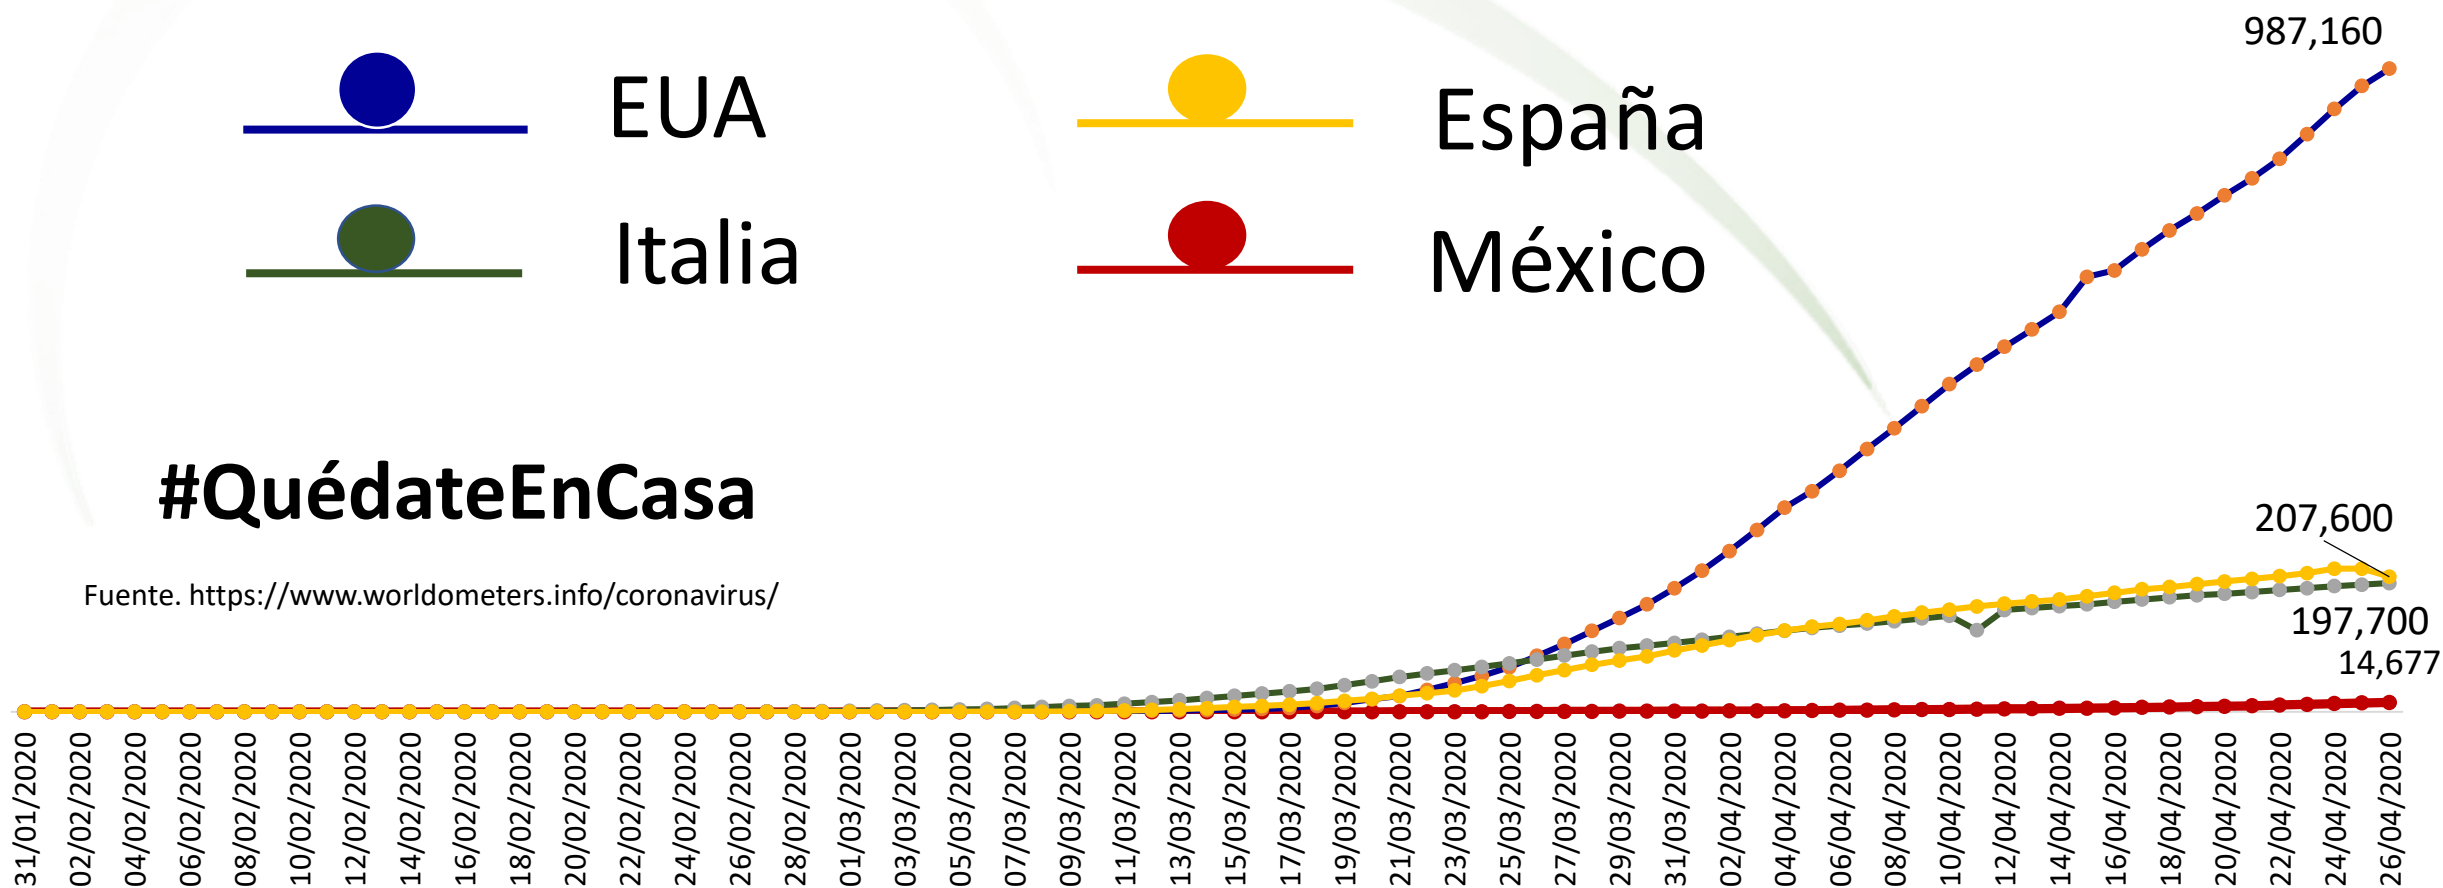

Italia

- El COVID-19, entró en Italia el día 31 de enero de 2020, con la detección de 2 casos importado en Roma.

Casos confirmados al 26 de abril de 2020

Casos confirmados	Fallecimientos
197,700	26,600

Comportamiento de la pandemia por Covid-19 en Italia

Comparativa de casos positivos entre países: EUA, Italia, España, Chile, Corea del Sur y México

#QuédateEnCasa

Fuente: <https://www.worldometers.info/coronavirus/>

Comparativa de casos positivos entre países: EUA, Italia, España y México

Se omite la comparativa con Chile y Corea del Sur para poder contemplar el escenario de México

EUA

Italia

España

México

#QuédateEnCasa

Fuente: <https://www.worldometers.info/coronavirus/>

Comparativa de fallecidos entre países: EUA, Italia, España y México

Se omite la comparativa con Chile y Corea del Sur para poder contemplar el escenario de México

#QuédateEnCasa

Fuente: <https://www.worldometers.info/coronavirus/>

Comportamiento de la pandemia por Covid-19 en Guanajuato