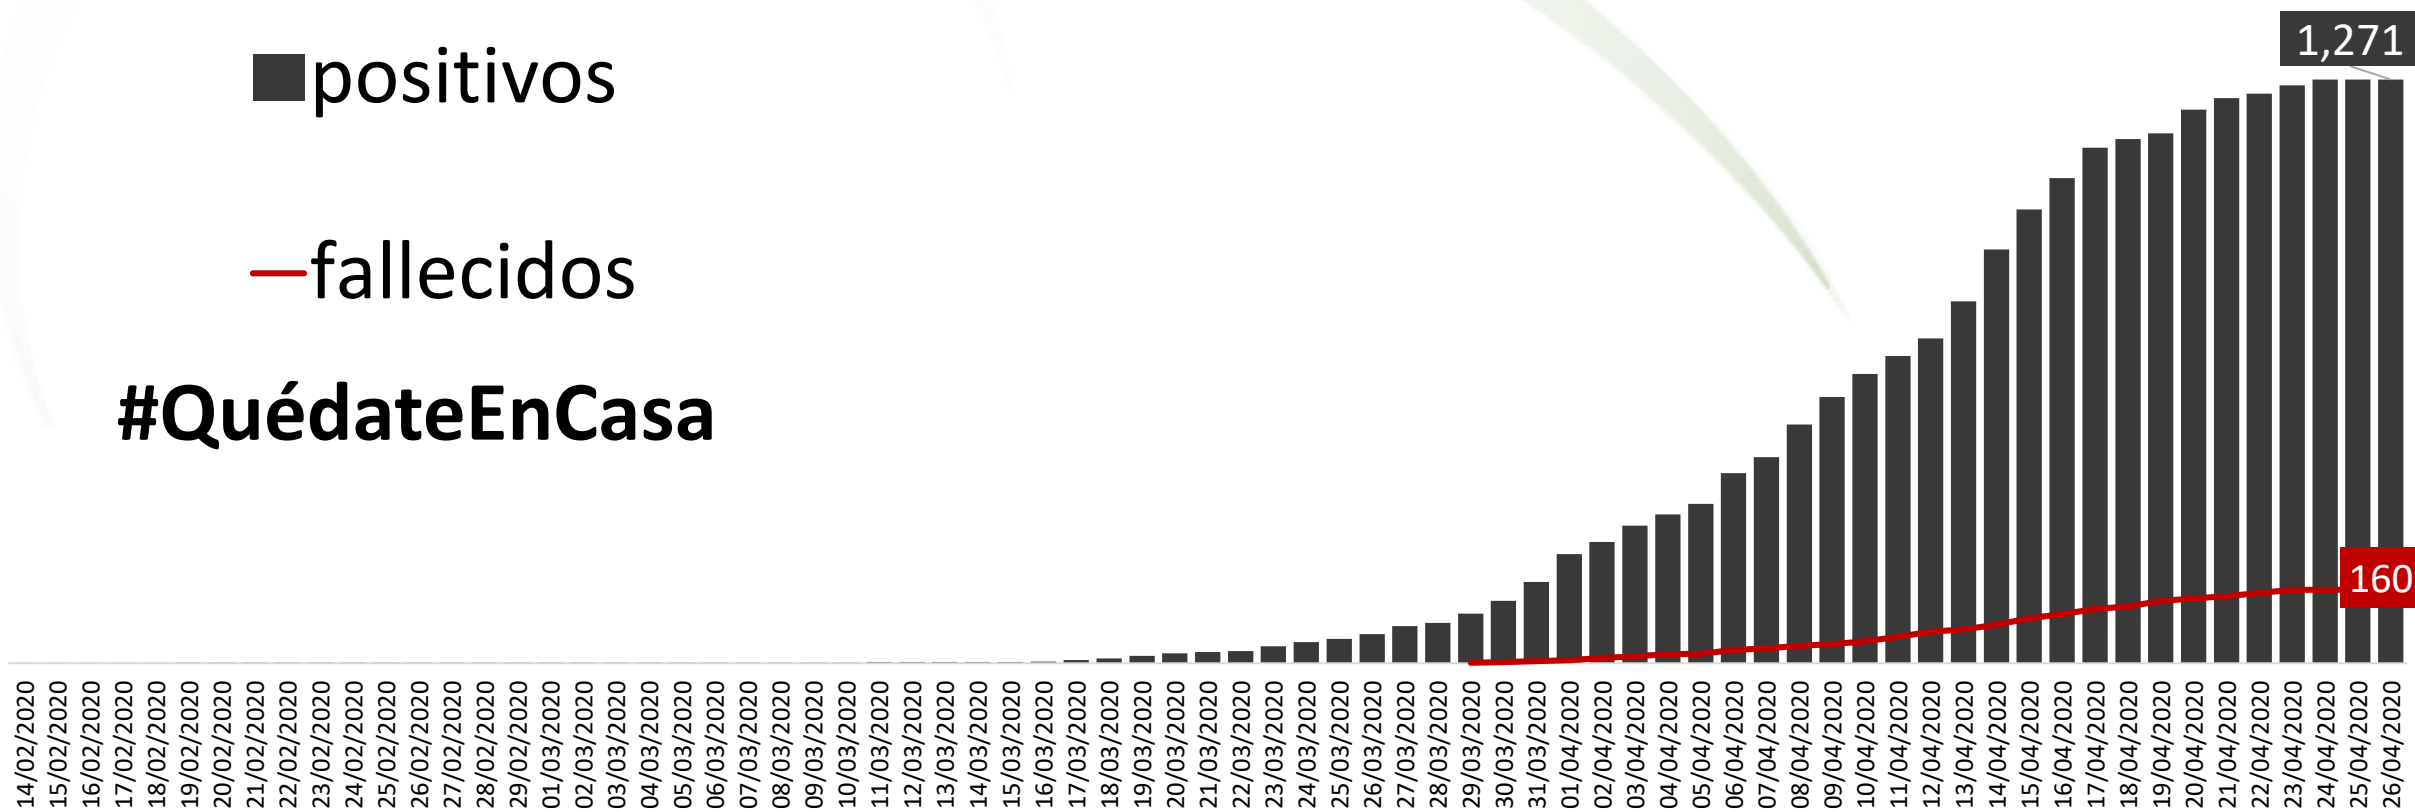

Casos registrados por Covid-19 en Baja California

Fuente. <https://coronavirus.gob.mx/datos/> Consultada en fecha 27 de abril de 2020