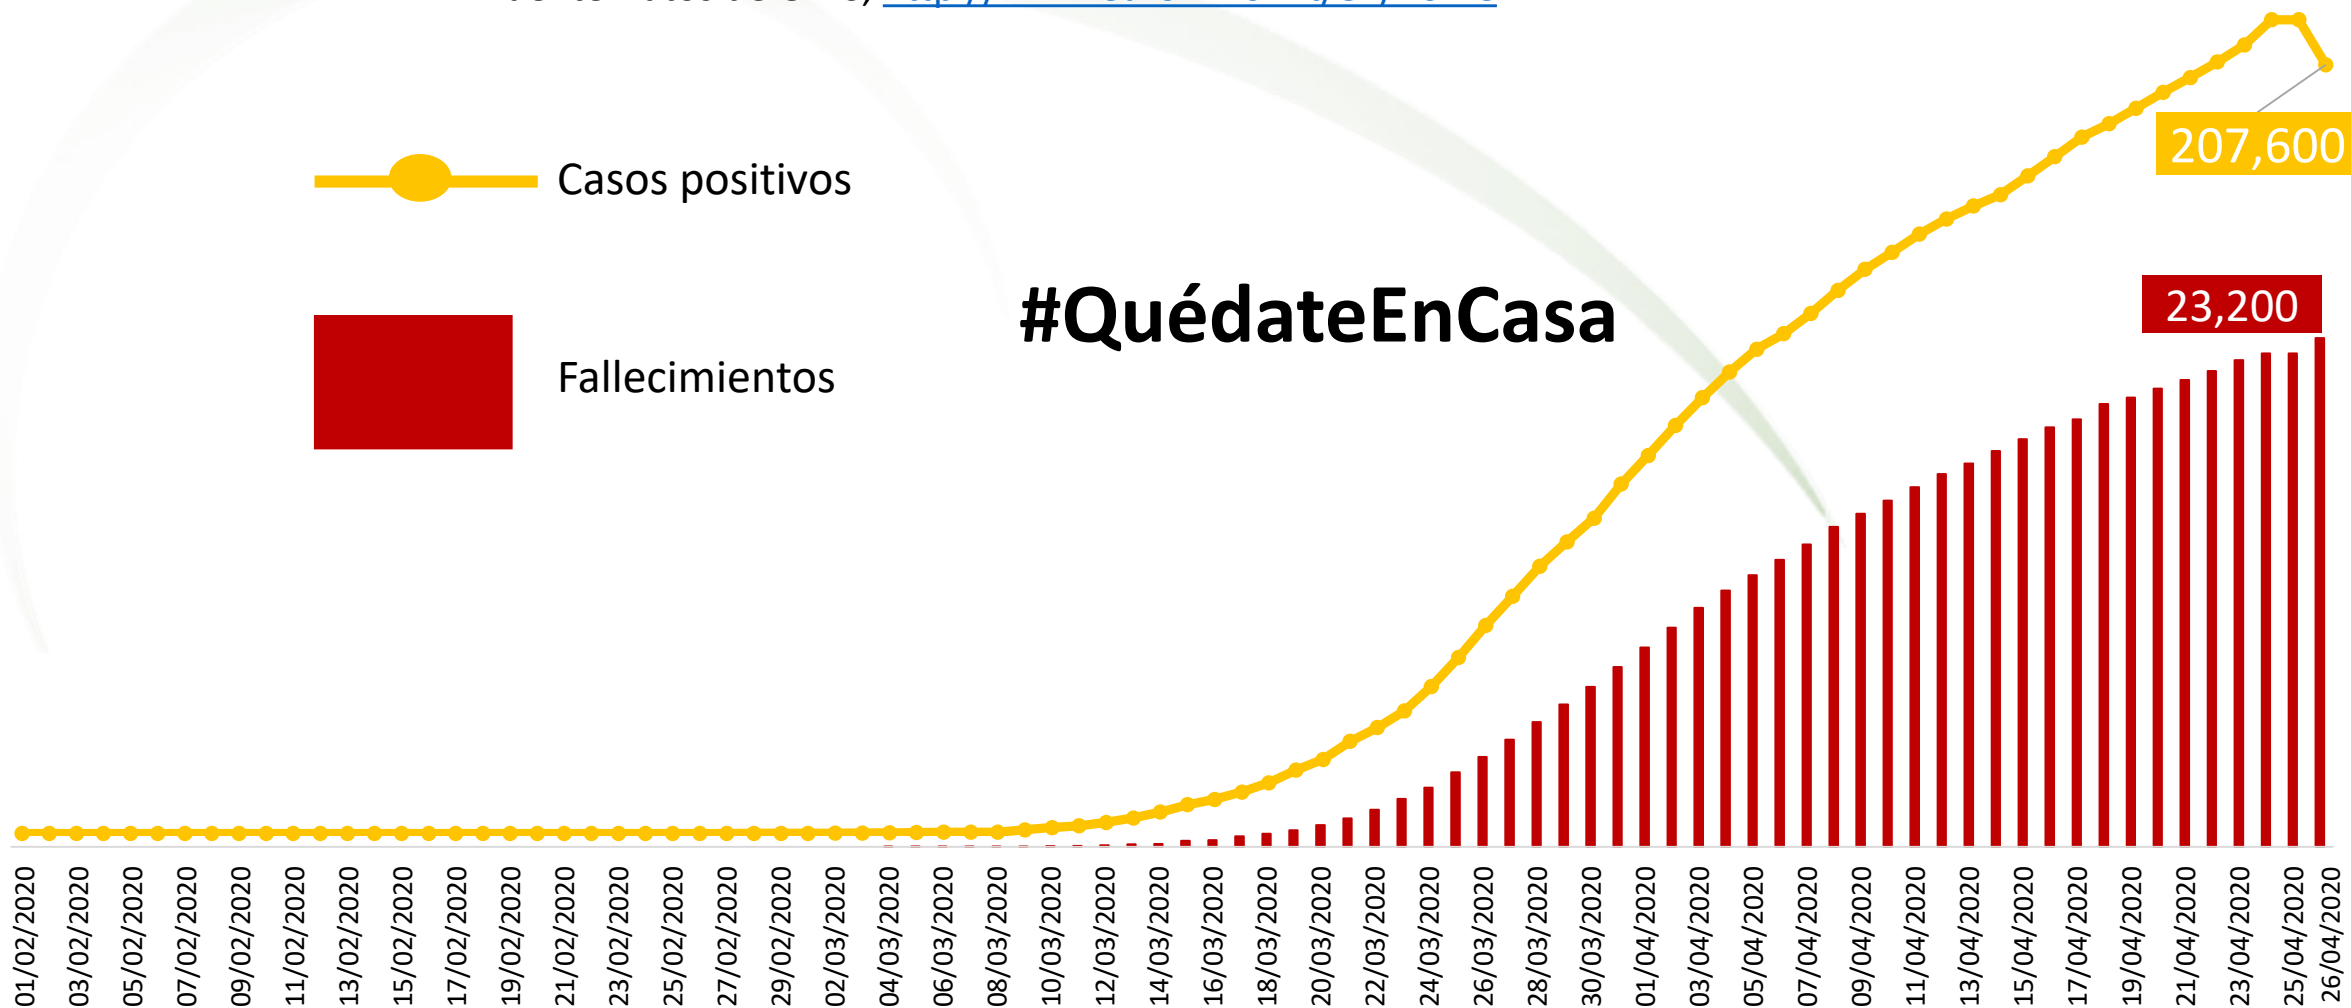

#QuédateEnCasa

México

El COVID-19, entró en México el día 28 de febrero de 2020, con la detección del 1 caso.

Al día 26 de abril se reportan 14,677 casos confirmados, sin embargo conforme las autoridades, los casos reales representan al menos 8 veces más, lo que significa **117,416 casos**.

#QuédateEnCasa

Transcurrieron 12 días hasta presentarse el primer deceso

Estados Unidos de América

- El COVID-19, entró en Estados Unidos el día 21 de enero de 2020, con la detección de 1 caso importado en Washington.

Casos confirmados al 26 de abril de 2020

Casos confirmados	Fallecimientos
987,160	55,413

#QuédateEnCasa

Comportamiento de la pandemia por Covid-19 en Estados Unidos de América

987,160

55,413

España

- El COVID-19, entró en España el día 31 de enero de 2020, con la detección de 1 caso en la Isla de La Gomera.

Italia

- El COVID-19, entró en Italia el día 31 de enero de 2020, con la detección de 2 casos importado en Roma.

Casos confirmados al 26 de abril de 2020

Casos confirmados	Fallecimientos
197,700	26,600

Comportamiento de la pandemia por Covid-19 en Italia