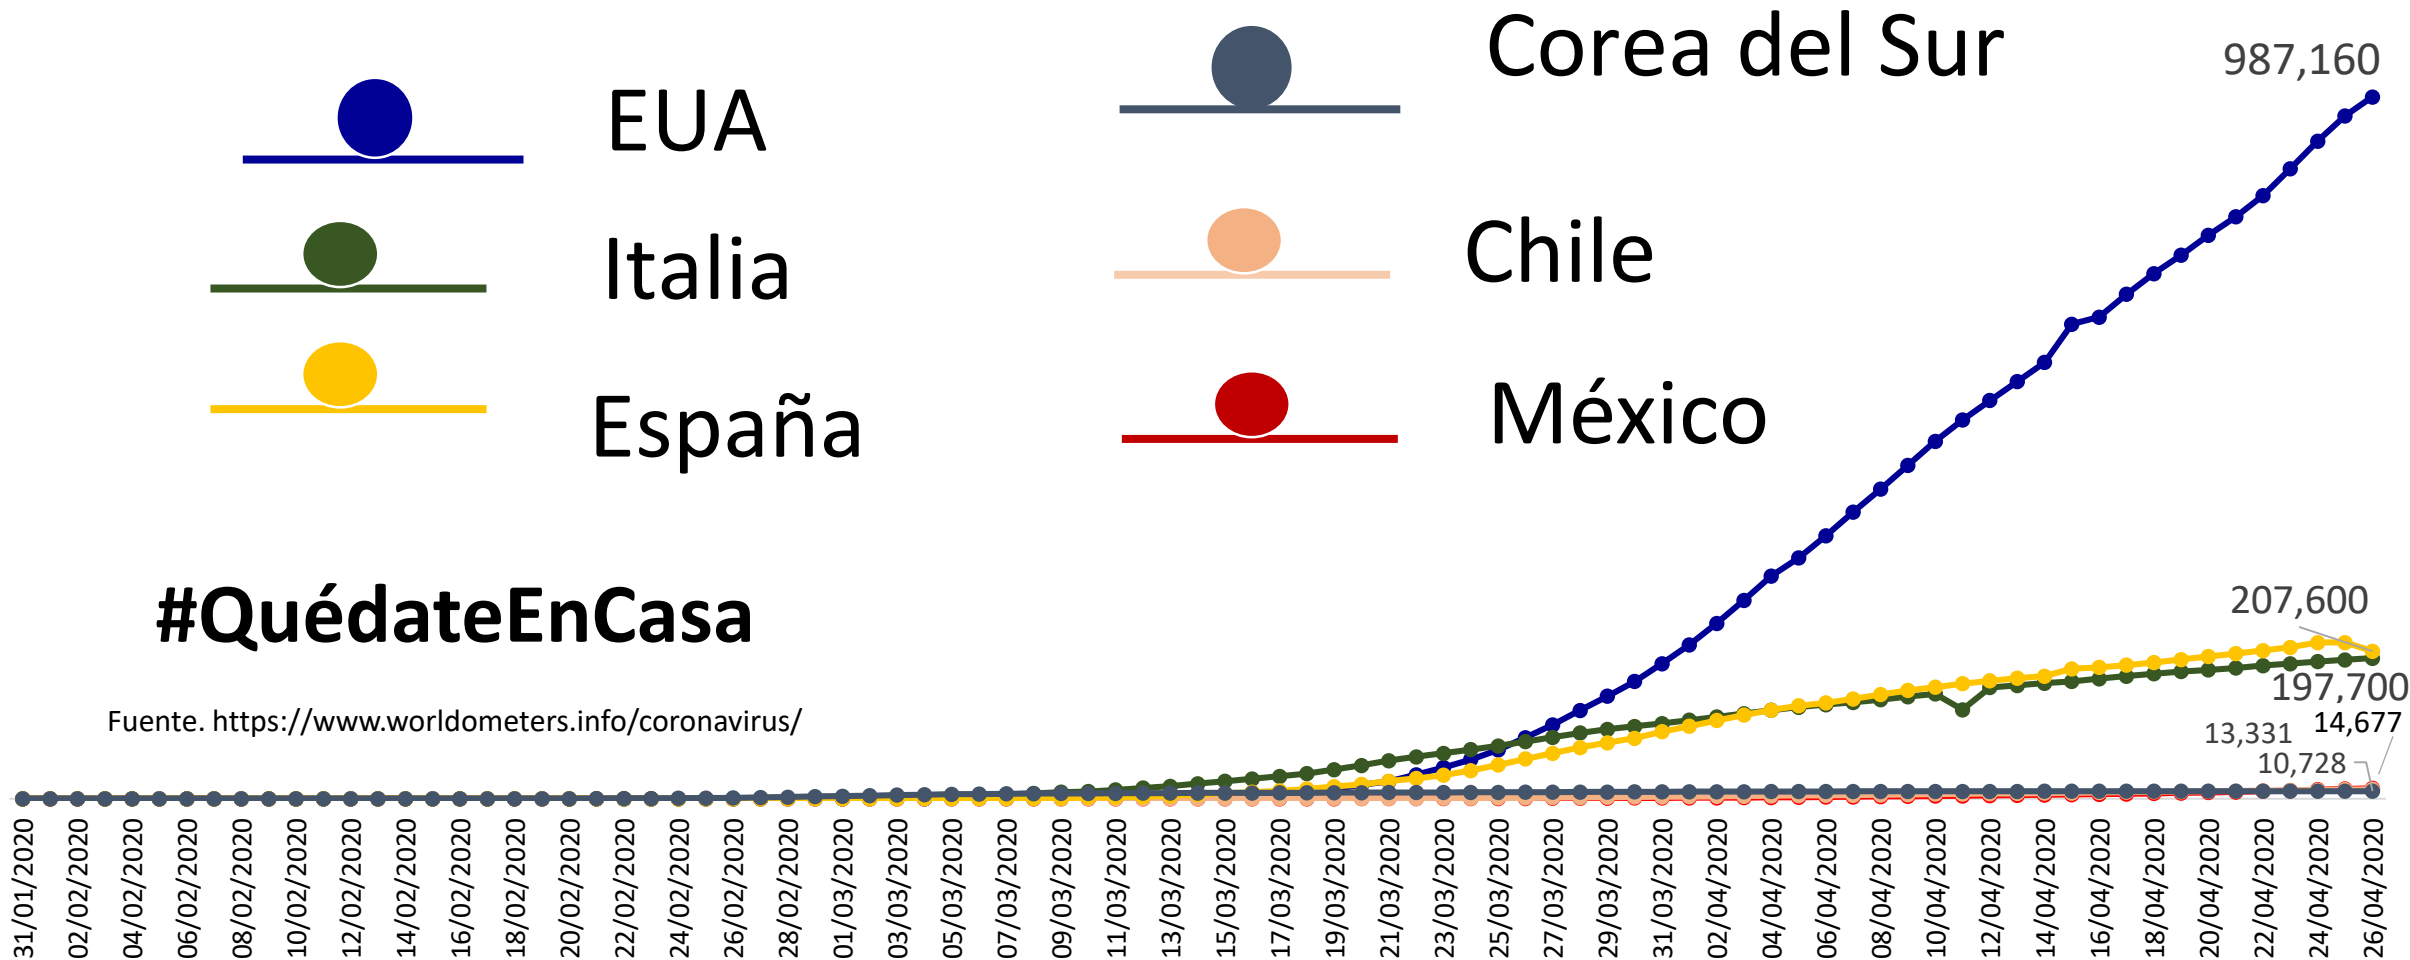

Italia

- El COVID-19, entró en Italia el día 31 de enero de 2020, con la detección de 2 casos importado en Roma.

Casos confirmados al 26 de abril de 2020

Casos confirmados	Fallecimientos
197,700	26,600

Comportamiento de la pandemia por Covid-19 en Italia

Fuente Datos de OMS, <http://www.euro.who.int/en/home>

Corea del Sur

- El COVID-19, entró en Corea del Sur el día 20 de enero de 2020, con la detección del 1 caso de una mujer que viajó a Wuhan.

Casos confirmados al 26 de abril de 2020

Casos confirmados	Fallecimientos
10,728	242

Comportamiento de la pandemia por Covid-19 en Corea del Sur

Fuente: <https://www.worldometers.info/coronavirus/>

Chile

- El COVID-19, entró en Chile el día 3 de marzo de 2020, con la detección del 1 caso de un hombre viajo a Singapur.

Comparativa de casos positivos entre países: EUA, Italia, España, Chile, Corea del Sur y México

#QuédateEnCasa

Fuente: <https://www.worldometers.info/coronavirus/>

Comparativa de casos positivos entre países: EUA, Italia, España y México