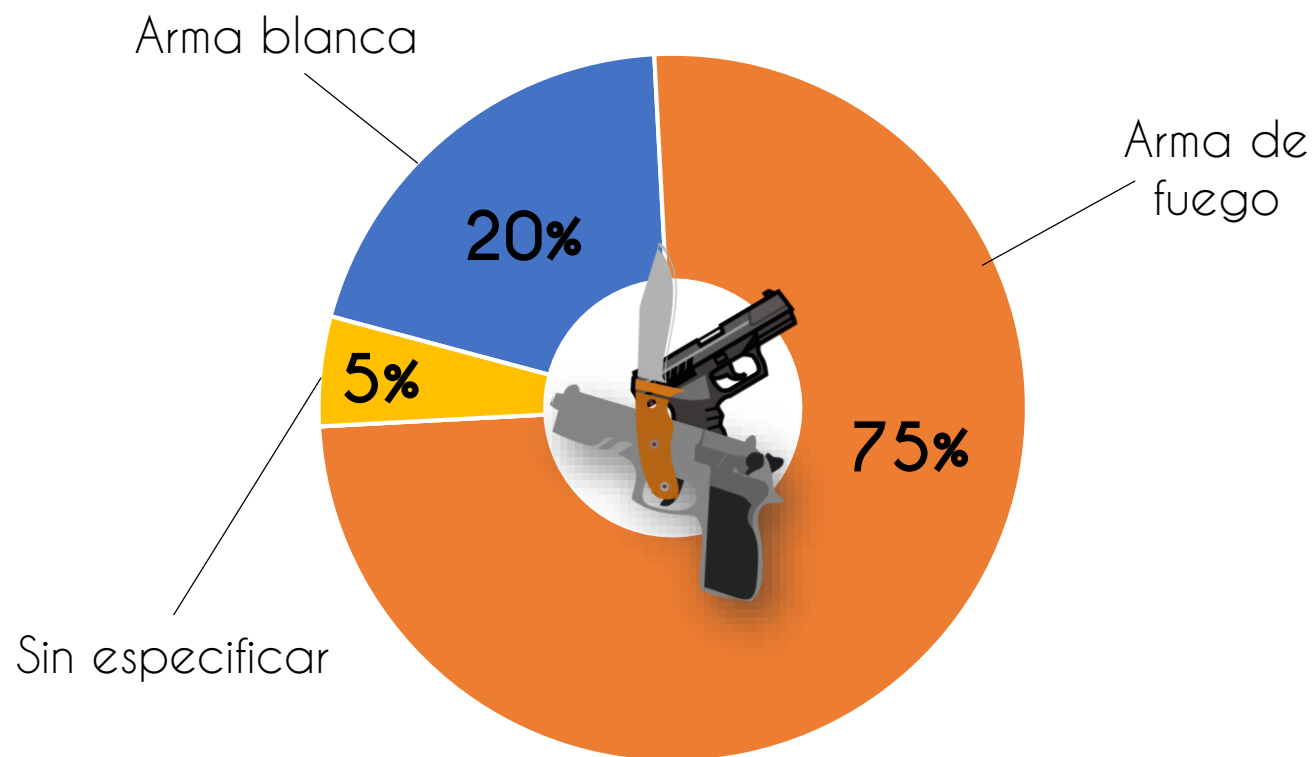

Estado

2 delitos publicados contra el estado.

2

Delito Contra la
Seguridad del
Estado

SABOTAJE

55 Delitos con Arma de Fuego

ATAQUE PELIGROSO / DISPARO ARMA DE FUEGO	23
HOMICIDIO	22
ROBO A TRANSEÚNTE EN VÍA PÚBLICA	5
ROBO A LOCAL COMERCIAL O DE SERVICIOS	3
OTROS ROBOS CONTRA LAS PERSONAS	1
ROBO DE VEHÍCULO AUTOMOTOR TERRESTRE	1

Porcentaje de Armas

Datos de Interés

 **6** Muertes
Accidentales

 **3** Muerte
Indeterminada

 **2** Suicidio

 **1** Desaparecido

12 Accidentes
de Tránsito

 **5** Impacto