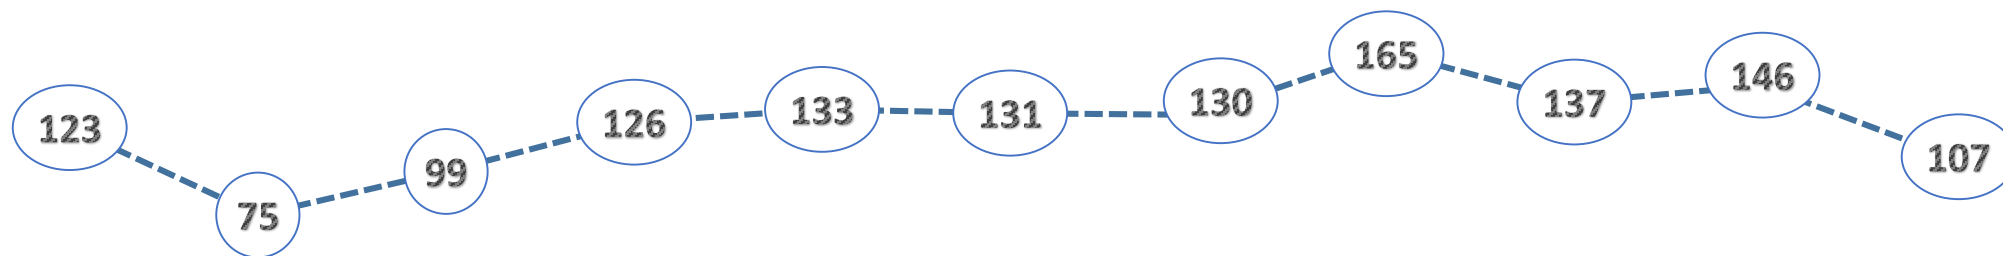

**Datos del Secretariado Ejecutivo del Sistema Nacional de Seguridad Pública.

Total de Delitos en 2018

DATOS BOLETÍN HEMEROGRÁFICO ENERO-NOVIEMBRE

2017		1578	-13%
2018		1372	

DATOS BOLETÍN HEMEROGRÁFICO NOVIEMBRE

2017		138	-22%
2018		107	

ENERO	FEBRERO	MARZO	ABRIL	MAYO	JUNIO	JULIO	AGOSTO	SEPTIEMBRE	OCTUBRE	NOVIEMBRE
123	75	99	126	133	131	130	165	137	146	107

OBSERVATORIO

CIUDADANO

de León