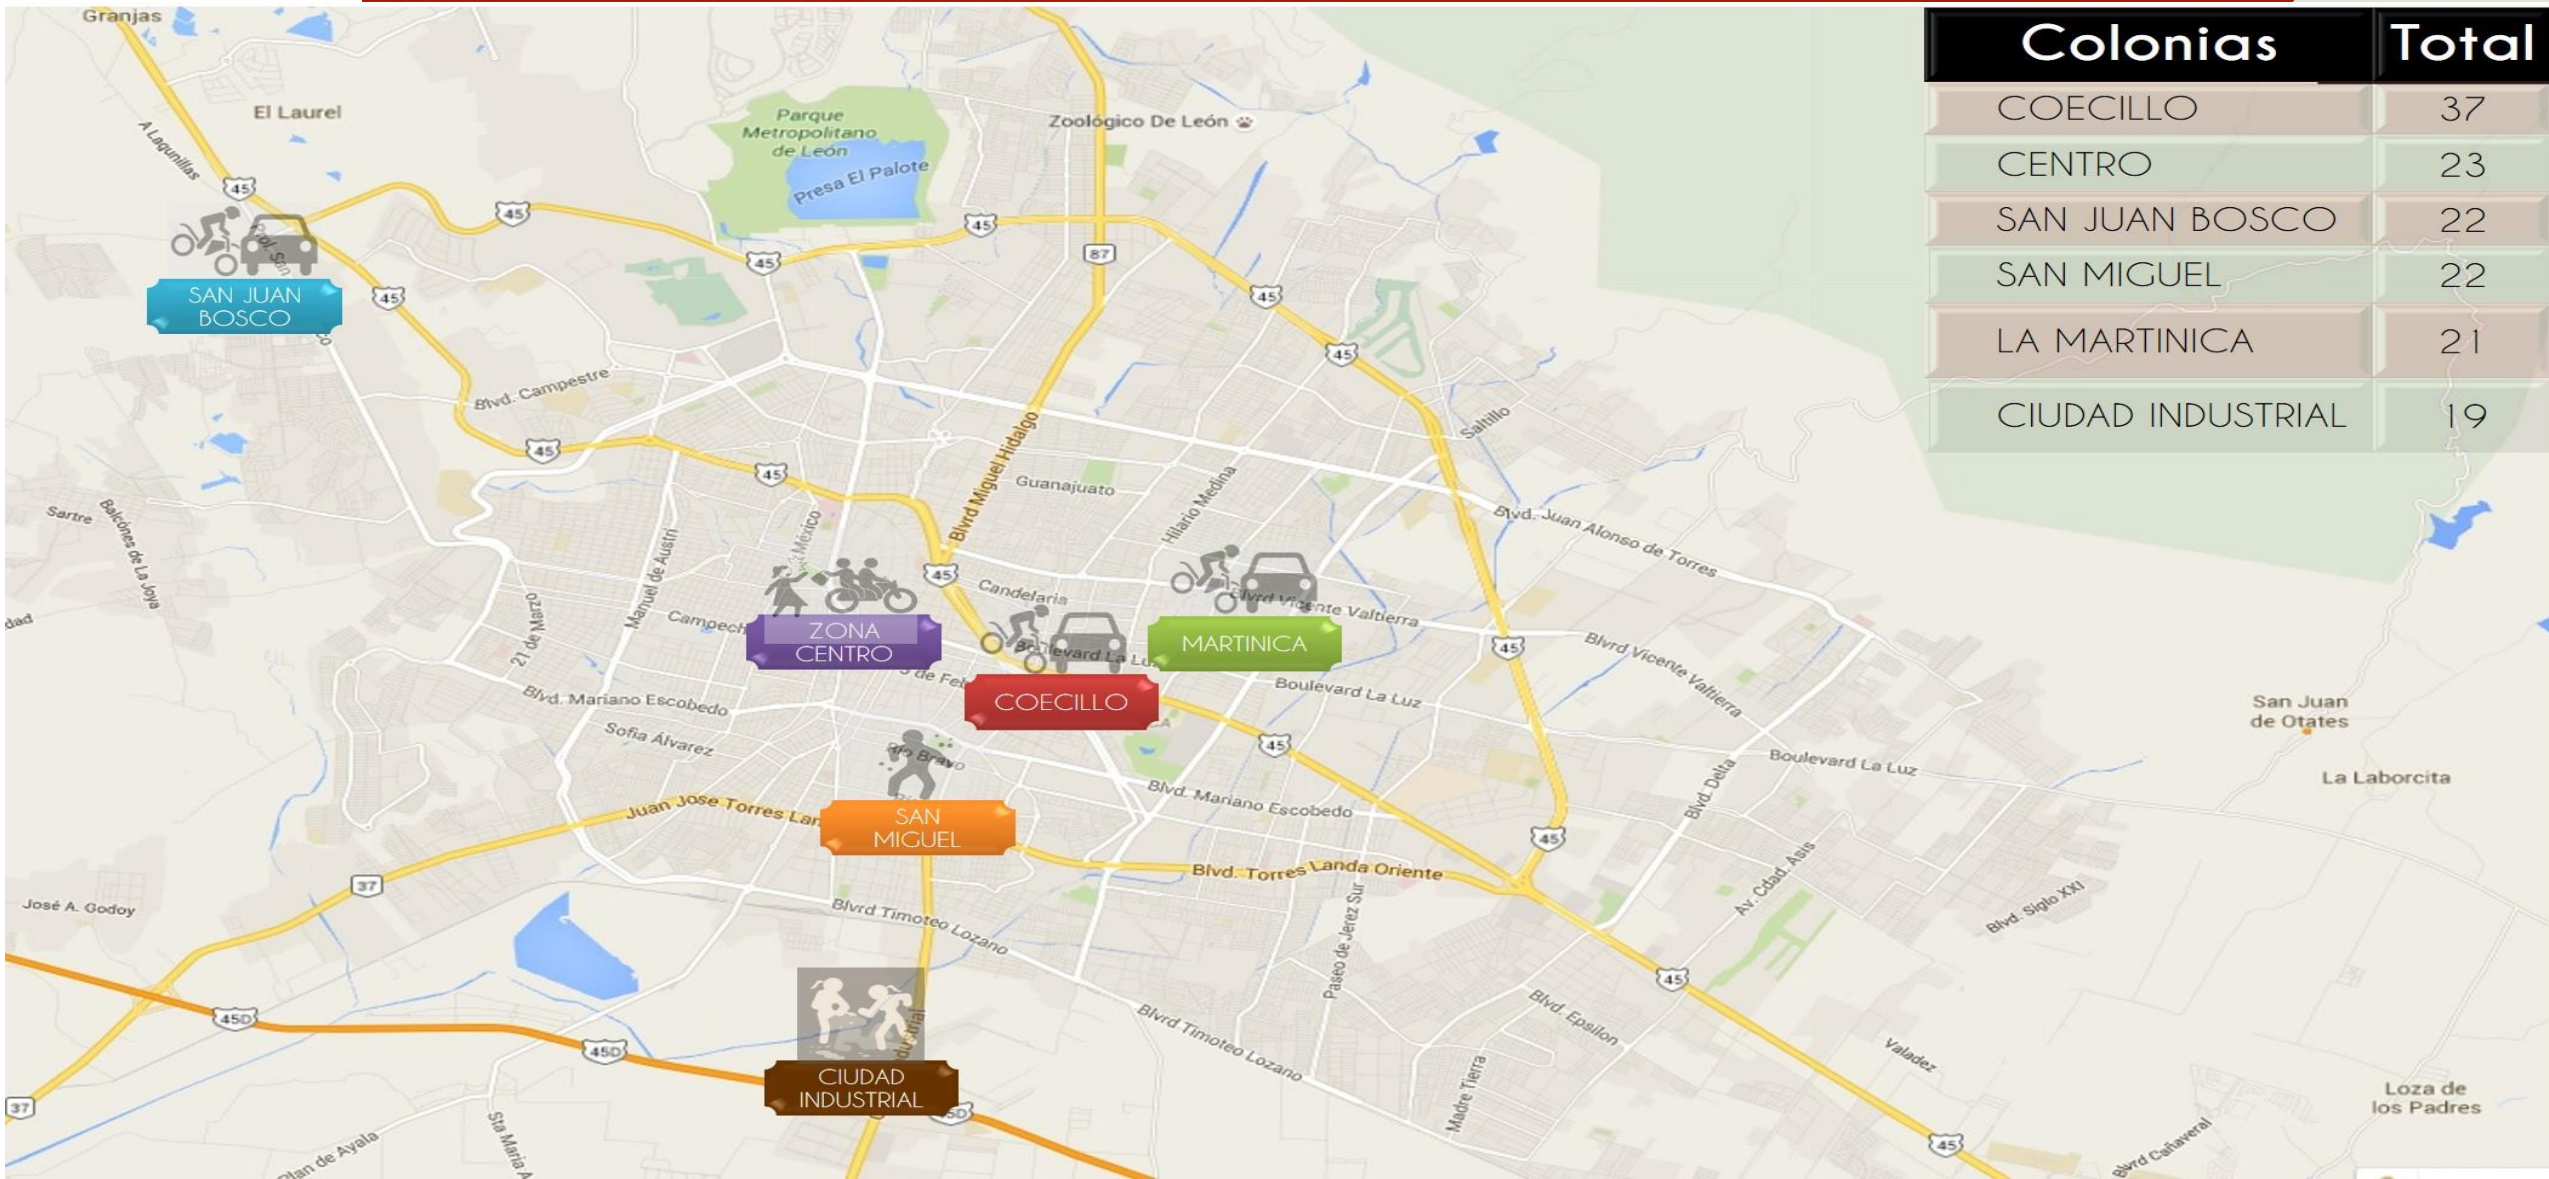

Colonia con la mayor cifra Bellavista, seguida de colonia Industrial, El Coecillo, Jardines de Jerez y las Camelinas

Colonias

1	AMPLIACIÓN SAN FRANCISCO DE ASÍS	24	JARDINES DE JEREZ	47	PRESITAS
2	ÁNGELES DE MEDINA	25	JARDINES DEL MORAL	48	Residencial el Faro
3	ARBOLEDAS DE SEÑORA	26	LA ESCONDIDA	49	SA JOSE DE LA JOYA
4	BARRANCA VENADEROS	27	LA FLORESTA	50	SAN FELIPE DE JESUS
5	BARRIO DE GUADALUPE	28	LA SELVA	51	SAN JOSE DE TEPETATES
6	BELLAVISTA	29	LAS AMÉRICAS	52	SAN JOSE EL ALTO
7	BRISAS DEL CAMPESTRE	30	LAS ARBOLEDAS	53	SAN JUAN BOSCO
8	BUENOS AIRES	31	LAS BRISAS	54	SAN MARCOS
9	BUGAMBILIAS	32	LAS CAMELINA	55	SAN MIGUEL
10	CARRETERA QUERETARO-LEÓN	33	LAS HILAMAS	56	SAN VICENTE
11	CERRITO AMARILLO	34	LOMA DE LOS SAUCES	57	SANTA ANA DEL CONDE
12	CERRITO DE JEREZ	35	LOMA DORADA	58	SANTA CLARA
13	COECILLO	36	LOMAS DEL MIRADOR	61	SANTA MARIA DEL GRANJENO
14	CONVIVE	37	LOS CASTILLOS	62	SATELITE
15	CUMBRES DEL CAMPESTRE	38	LOS LAURELES	63	SINARQUISTAS
16	DEPORTIVA II	39	MEDINA	64	VIBAR
17	EL MASTRANZO	40	NO ESPECIFICA	65	VILLA DE LAS FLORES
18	EL PAISAJE	41	NUEVO VALLE DE MORENO	66	VILLAS DE LA JOYA
19	EL TLACUACHE	42	OBREERA	67	VILLAS DE LEÓN
20	ESPAÑA	43	PASEOS DEL MORAL	68	VILLAS DE SAN JUAN
21	FLORES MAGÓN	44	PILETAS	69	VILLAS DE SANTA JULIA
22	HACIENDA ECHEVESTE	45	PORTONES DE SAN IGNACIO		
23	INDUSTRIAL	46	PRESIDENTES DE MEXICO		

Mayor registro

3 delitos o más

2 delitos

1 delito

Colonias con mayor incidencia en el año

107 Delitos Publicados

103 Contra las
Personas

2 Contra la
Sociedad

2 Contra el
Estado

DELITOS

Contra las

Personas

103 delitos publicados contra las personas.

40

Delitos Contra
la Vida

De los cuales: