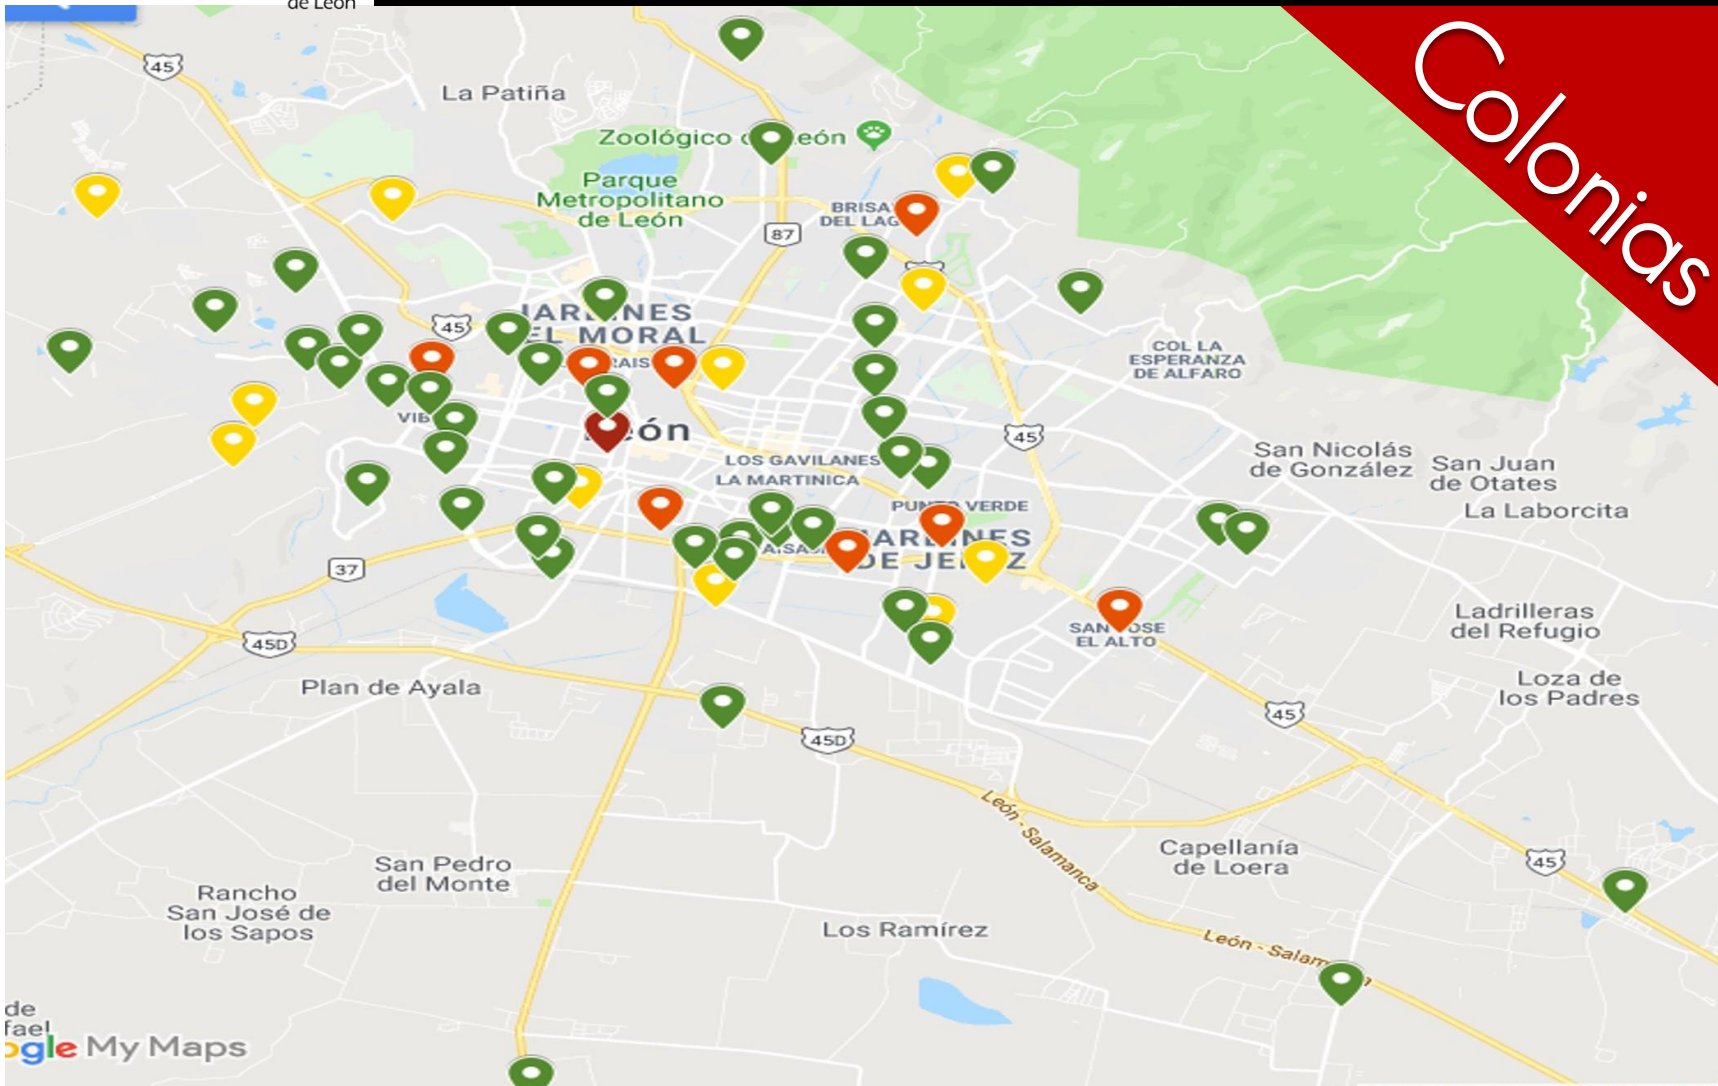

Colonia con la mayor cifra Bellavista, seguida de colonia Industrial, El Coecillo, Jardines de Jerez y las Camelinas

Colonias

1	AMPLIACIÓN SAN FRANCISCO DE ASÍS	24	JARDINES DE JEREZ	47	PRESITAS
2	ÁNGELES DE MEDINA	25	JARDINES DEL MORAL	48	Residencial el Faro
3	ARBOLEDAS DE SEÑORA	26	LA ESCONDIDA	49	SA JOSE DE LA JOYA
4	BARRANCA VENADEROS	27	LA FLORESTA	50	SAN FELIPE DE JESUS
5	BARRIO DE GUADALUPE	28	LA SELVA	51	SAN JOSE DE TEPETATES
6	BELLAVISTA	29	LAS AMÉRICAS	52	SAN JOSE EL ALTO
7	BRISAS DEL CAMPESTRE	30	LAS ARBOLEDAS	53	SAN JUAN BOSCO
8	BUENOS AIRES	31	LAS BRISAS	54	SAN MARCOS
9	BUGAMBILIAS	32	LAS CAMELINA	55	SAN MIGUEL
10	CARRETERA QUERETARO-LEÓN	33	LAS HILAMAS	56	SAN VICENTE
11	CERRITO AMARILLO	34	LOMA DE LOS SAUCES	57	SANTA ANA DEL CONDE
12	CERRITO DE JEREZ	35	LOMA DORADA	58	SANTA CLARA
13	COECILLO	36	LOMAS DEL MIRADOR	61	SANTA MARIA DEL GRANJENO
14	CONVIVE	37	LOS CASTILLOS	62	SATELITE
15	CUMBRES DEL CAMPESTRE	38	LOS LAURELES	63	SINARQUISTAS
16	DEPORTIVA II	39	MEDINA	64	VIBAR
17	EL MASTRANZO	40	NO ESPECIFICA	65	VILLA DE LAS FLORES
18	EL PAISAJE	41	NUEVO VALLE DE MORENO	66	VILLAS DE LA JOYA
19	EL TLACUACHE	42	OBREERA	67	VILLAS DE LEÓN
20	ESPAÑA	43	PASEOS DEL MORAL	68	VILLAS DE SAN JUAN
21	FLORES MAGÓN	44	PILETAS	69	VILLAS DE SANTA JULIA
22	HACIENDA ECHEVESTE	45	PORTONES DE SAN IGNACIO		
23	INDUSTRIAL	46	PRESIDENTES DE MEXICO		